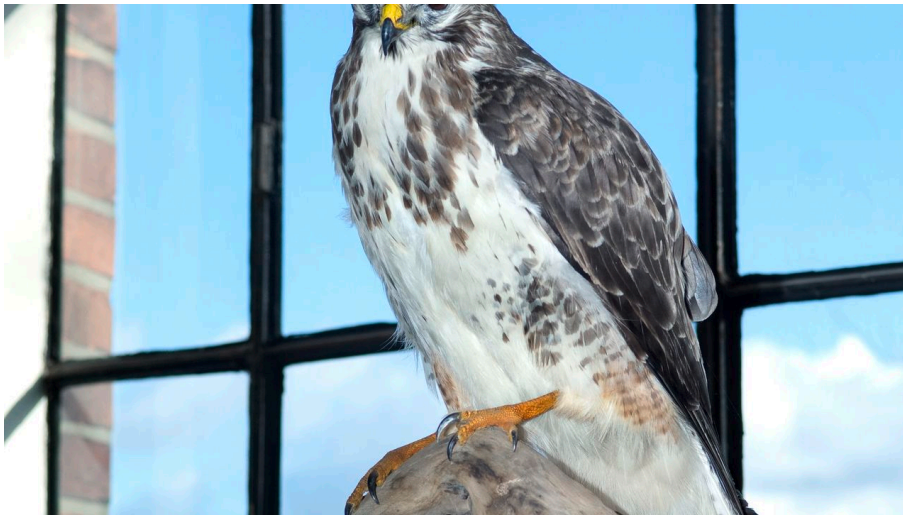

Falknerei Eulenspiegel

Führungen

Naturpark-Infozentrum

Wildpark/Tiergehege

Falke - © Falknerei Eulenspiegel

Die Falknerei Eulenspiegel bietet einzigartige Greifvogelangebote.

Mit ihren einzigartigen Greifvogelangeboten gehört die 2019 gegründete Falknerei Eulenspiegel zu unseren Kooperationspartnern rund um Wildtiererlebnisse.

Greifvögel hautnah erleben

Ihre Anmut, Kraft und Wildheit machen Greifvögel zu faszinierenden Tieren. Doch nur selten haben wir die Gelegenheit, sie in freier Natur nah zu beobachten. Die Falknerei Eulenspiegel ermöglicht es, die anmutigen Wildvögel kennenzulernen. Mit seinen Falken Kasimir und Wotan sowie den Wüstenbussarden Pablo und Pepita bietet Inhaber Denis Askun Spazier- und Rundgänge, Vorträge, aber auch Fotoshootings- und Umweltbildungsveranstaltungen an. Streicheln ist dabei zwar nicht erlaubt – das mögen die Tiere nicht -, aber wer sich traut, darf einen Greifvogel selbst einmal auf dem Handschuh halten.