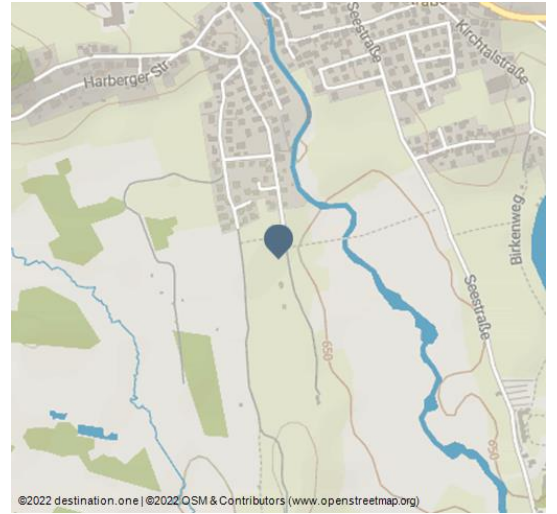

Kleinerer Parkplatz am Ortsrand mit 40 Stellplätzen.

Der Parkplatz ist gebührenpflichtig.

Merkmale:

Eignung

Kinderwagentauglich

Preisinformationen:

Der Parkplatz ist rund um die Uhr gebührenpflichtig.

Adresse:

Hauptstr. 2
82449 Uffing a. Staffelsee

☎ +49 8846/920213

🏠 <https://www.uffing.de/startseite-tourismus>

✉ touristinfo@uffing.de

QR-Code scannen und diese Seite offline speichern, mit Freunden teilen und mehr.

<https://s.et4.de/P98pd>

Quelle: destination.one

ID: p_100101523

Zuletzt geändert am 22.02.2023, 09:16