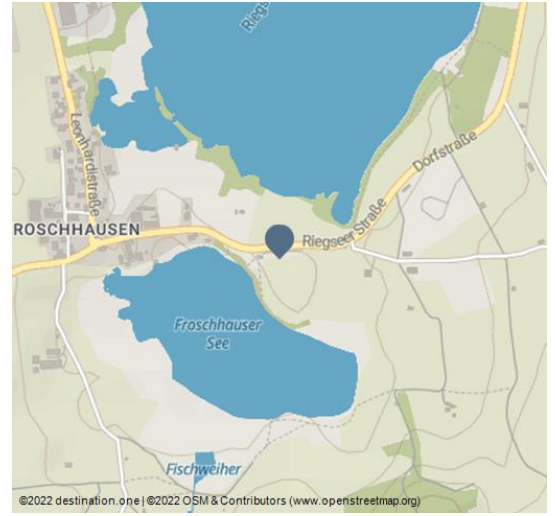

## Parkplatz Froschhauser See

Parkplatz

Parkplatz Schild - © Zugspitz Region GmbH

### Großer Parkplatz mit 90 Stellplätzen.

Der Parkplatz ist gebührenpflichtig.