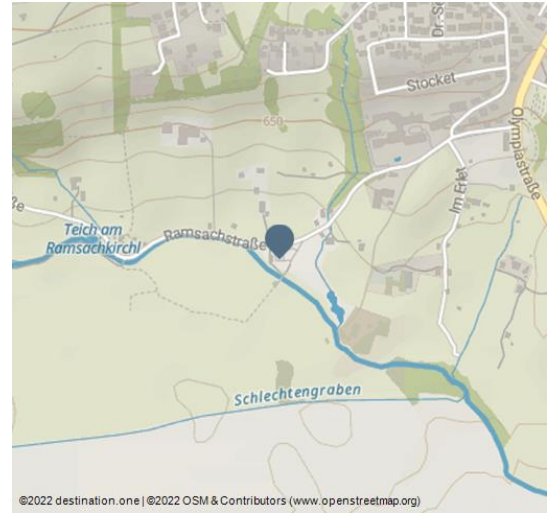

Wanderparkplatz Ramsachstraße

Parkplatz

Parkplatz Schild - © Zugspitz Region GmbH

Großer Wanderparkplatz am Murnauer Moos mit 80 Stellplätzen.

Der Parkplatz ist gebührenpflichtig.

Preisinformationen:

Der Parkplatz ist gebührenpflichtig.

Adresse:

Ramsachstraße
82418 Murnau a. Staffelsee

☎ +49 8841/476240

🏠 <https://www.murnau.de/de/willkommen.html>

✉ touristinfo@murnau.de

QR-Code scannen und diese Seite offline speichern, mit Freunden teilen und mehr.

<https://s.et4.de/6-Dpd>

Quelle: destination.one

ID: p_100102084

Zuletzt geändert am 22.02.2023, 09:16