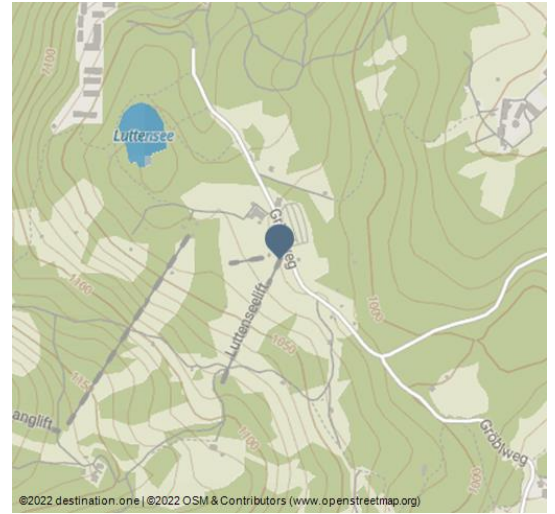

# Erste Skischule Mittenwald GbR

Skischule

Skiverleih

Gästemagazin

## Adresse:

Luttensee neben den Liftanlagen  
82481 Mittenwald

☎ 08823/928484

🏠 [www.skischule-mittenwald.de/](http://www.skischule-mittenwald.de/)

✉ [info@skischule-mittenwald.de](mailto:info@skischule-mittenwald.de)