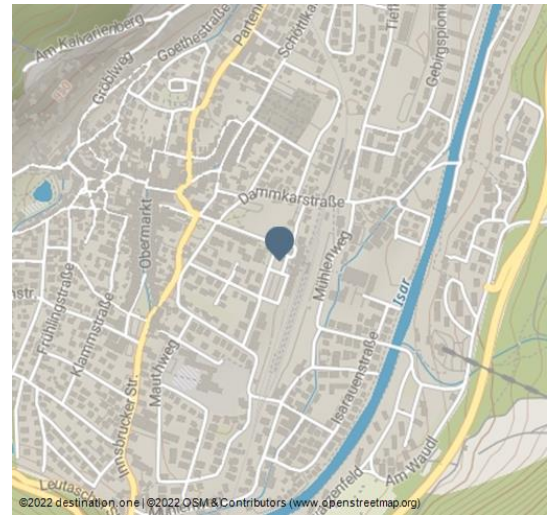

Bikecenter Alpenwelt Karwendel

Bergsport

Fahrradverleih/-reparatur

eBike Verleihstation

Gästemagazin

Bikecenter-Alpenwelt-Karwendel - © Bikecenter Alpenwelt Karwendel | Sports Max Rieger GmbH

Sommersport/ Bikeangebote /Bikeverleih

Adresse:

Bahnhofplatz 14
82481 Mittenwald

☎ +49 (0) 8823-8080

🏠 <https://www.sports-maxrieger.de/bikecenter.html>

✉ info@sports-maxrieger.de

Autor:

Alpenwelt Karwendel Mittenwald Krün Wallgau
Tourismus GmbH