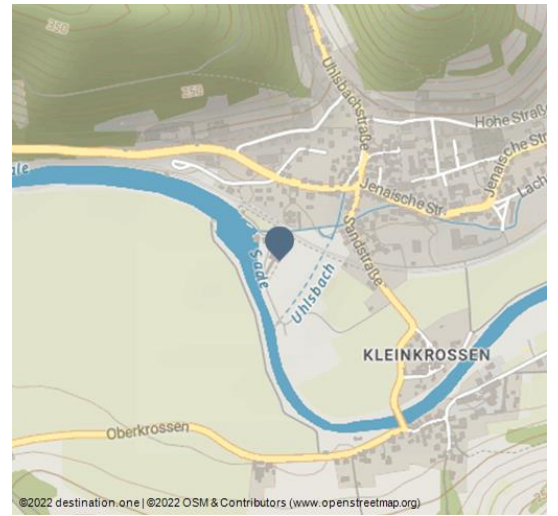

Weinbau Broska

Weinbau Broska.jpg

Adresse:

Bahnhofstr. 185 A
07407 Uhlstädt-Kirchhasel

☎ +49 1733637530

✉ annettebroska@web.de

Autor:

Saale-Unstrut-Tourismus e. V.
info@saale-unstrut-tourismus.de