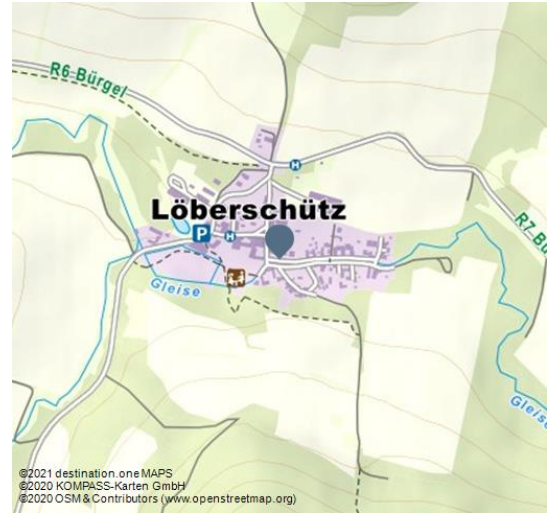

Rebfläche: 5 Hektar

Lagen: Golmsdorfer Gleisburg

Rebsorten: Auxerrois, Cabernet Blanc, Kerner, Bacchus, Riesling, Roter Riesling, Cabernet Jura, Chardonnay, Weissburgunder, Müller-Thurgau

Mitglied in einer Vereinigung: Breitengrad 51

Im Fachhandel deutschlandweit zu finden: Deutschweinclassics, Gourmetage
Führungen: auf Anfrage

Öffnungszeiten: Hofverkauf: Di - Mi 16.00 - 18.00 Uhr, Do 16.00 - 18.30 Uhr, außerplanmäßig bitte nach Absprache, Sa., So., Feiertage, sowie in den Thüringer Schulferien geschlossen

Öffnungszeiten:

Wochentag	Uhrzeit
Dienstag bis Mittwoch	16:00 - 18:00
Donnerstag	16:00 - 18:30

Hofverkauf: Di - Mi 16.00 - 18.00 Uhr, Do 16.00 - 18.30 Uhr Außerplanmäßig bitte nach Absprache, Sa., So., Feiertage, sowie in den Thüringer Schulferien geschlossen

Adresse:

Dorfstraße 13
07751 Löberschütz

☎ +49 36412963515

☎ +49 17620969225

🏠 www.wolfram-proppe.de/

✉ info@wolfram-proppe.de

Autor:

Saale-Unstrut-Tourismus e. V.
info@saale-unstrut-tourismus.de

Organisation:

Saale-Unstrut-Tourismus e. V.
<https://www.saale-unstrut-tourismus.de/>
info@saale-unstrut-tourismus.de

QR-Code scannen und diese Seite offline speichern, mit Freunden teilen und mehr.

<https://s.et4.de/SFrXc>

Quelle: destination.one

ID: p_100108133

Zuletzt geändert am 25.08.2021, 14:17