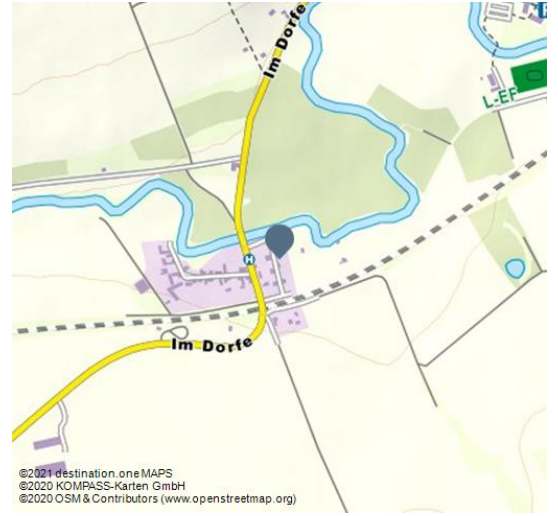

Straußwirtschaft "Zum Alten Strauß"

Straußwirtschaft

Verkostung

Wein & Genuss

Straußwirtschaft von Familie Walde.

Rebfläche: 0,065 Hektar

Lagen: Bad Sulzaer Sonnenberge

Rebsorten: Grauburgunder, Kerner

Öffnungszeiten: Weinverkostungen nach Vereinbarung und wenn der "Alte Strauß" am Tor hängt

Adresse:

Im Dorfe 41 A
99518 Niedertrebra - Darnstedt

☎ +49 36461 / 879074

☎ +49 160 / 1024451

✉ waldebri@web.de

Autor:

Saale-Unstrut-Tourismus e. V.
info@saale-unstrut-tourismus.de