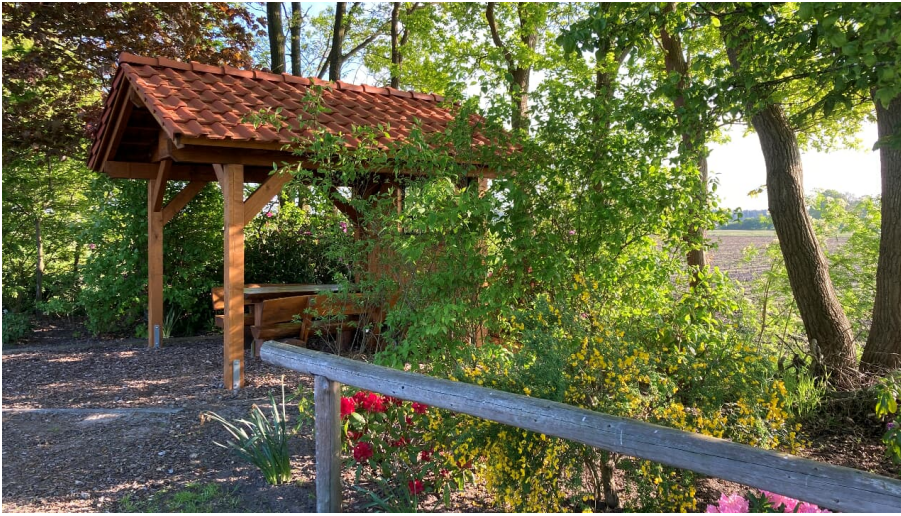

Schutzhütte Petersfeld

Rastplatz

image00042.jpeg

Merkmale:

Eignung

Schlechtwetterangebot, für jedes Wetter

Zahlungsmöglichkeiten

Eintritt frei