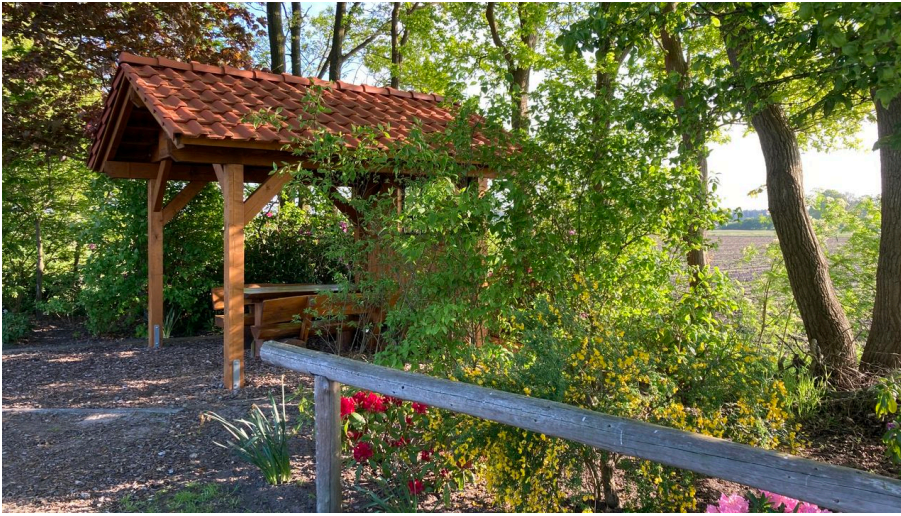

Schutzhütte Petersfeld

Rastplatz

image00042.jpeg

Merkmale:

Eignung

Schlechtwetterangebot, für jedes Wetter

Zahlungsmöglichkeiten

Eintritt frei