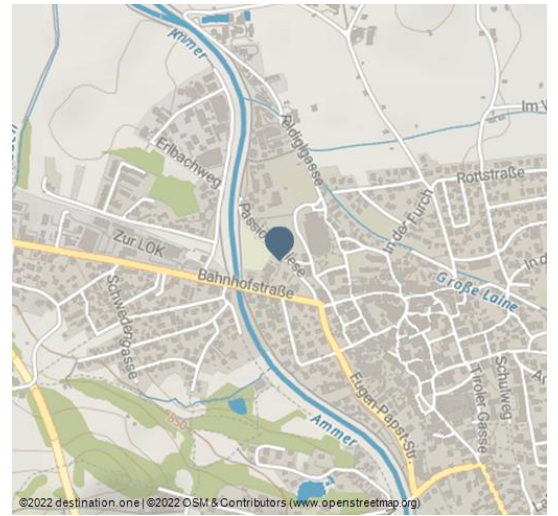

Parkplatz Passionswiese

Parkplatz

Naturpark Ammergauer Alpen Oberammergau

Der Parkplatz liegt in der Nähe des Passionstheaters.

Parkplatz ist **kostenpflichtig**

Parkdauer: 00:00 - 24:00 Uhr

Belag: Kies

Camping verboten

Ansprechpartner:

Parkplatz Passionswiese
Passionswiese
82487 Oberammergau

Adresse:

Passionswiese
82487 Oberammergau

QR-Code scannen und diese Seite offline speichern, mit Freunden teilen und mehr.

<https://s.et4.de/6zrsd>