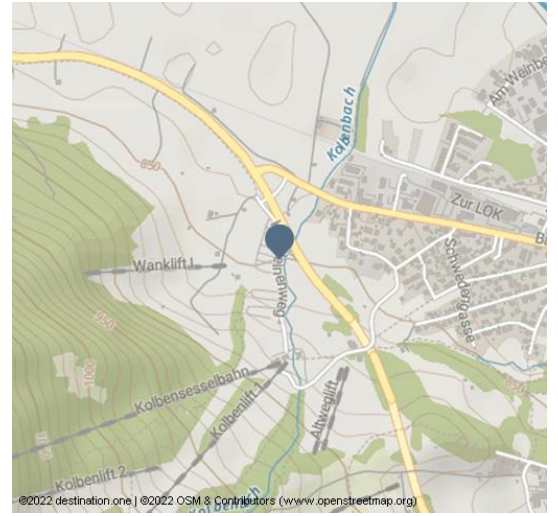

Alpine Coaster Oberammergau

Erlebnisangebot

Fahrt mit dem Alpine Coaster Oberammergau - © AktivArena GmbH & Co. KG

Am Kolbensattel in Oberammergau erwartet die ganze Familie Spaß und Action mit dem Alpine Coaster

Gestartet wird auf 1.258 Meter Höhe an der Kolbensattelhütte in Oberammergau. Diese erreichen Sie entweder mit der Kolbensesselbahn oder Sie wandern gemütlich in gut 1,5 Stunden hinauf.

Danach geht es mit dem Zweisitzer-Komfortschlitten in 73 Kurven bei einer Höchstgeschwindigkeit von 40 km/h ins Tal. Sie sitzen bequem in Sitzschalen mit hohen Rückenlehnen und Dreipunkt-Sicherheitsgurt. Wem die 40 km/h zu schnell sind, kann die Geschwindigkeit des Alpine Coasters selbständig über 2 Bremshebel regulieren.