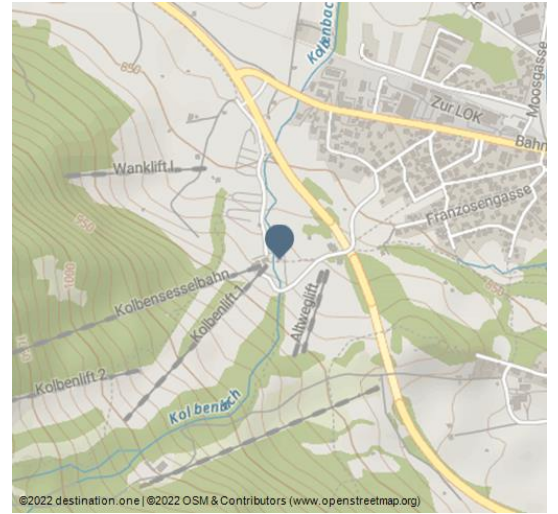

AktivArena am Kolben - Skigebiet

Skigebiet

Skiverleih

Bei der Abfahrt vom Kolbensattel - © Ammergauer Alpen GmbH, Bernd Ritschel

Der Kolben kann mit 90 % blauen Pisten aufwarten (1 km rote Pisten).

Daten Skigebiet

1 Sesselbahn, 7 Schlepplifte

7 km Pisten

Höhenlage: 874 m - 1276 m

Beschneigungsanlage: 80% der Pisten beschneit

Weitere Infos erhalten Sie bei der Kolbensesselbahn unter www.kolbensattel.de.

Skiverleih

INTERSPORT-Rent, direkt am Kolben-Sessellift