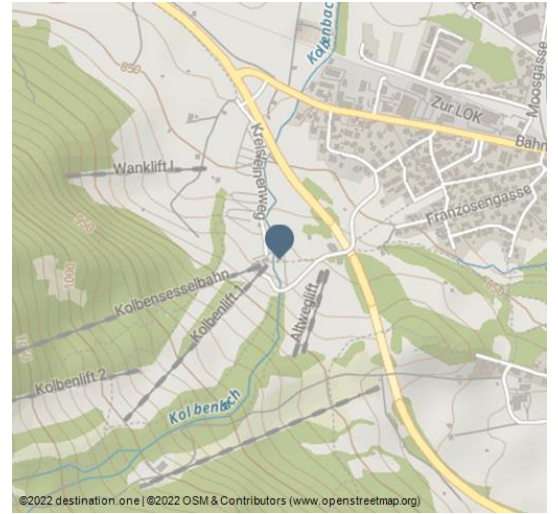

AktivArena am Kolben - Skigebiet

Skigebiet

Skiverleih

Der Kolben kann mit 90 % blauen Pisten aufwarten (1 km rote Pisten).

Daten Skigebiet

1 Sesselbahn, 7 Schlepplifte

7 km Pisten

Höhenlage: 874 m - 1276 m

Beschneigungsanlage: 80% der Pisten beschneit

Weitere Infos erhalten Sie bei der Kolbensesselbahn unter www.kolbensattel.de.

Skiverleih

INTERSPORT-Rent, direkt am Kolben-Sessellift

Verleih von

- Ski
- Snowboard
- Schlitten