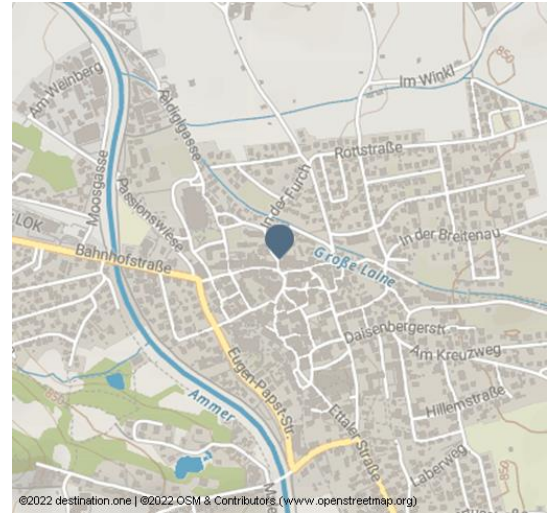

# Sporthaus Mühlstrasser - Oberammergau

Einzelhandel

Skiverleih

eBike Verleihstation

## Ihr Sport-Fachgeschäft (mit Skiverleih) direkt im Zentrum von Oberammergau.

Direkt am Dorfplatz freut sich Oberammergaus traditionsreichstes Sportfachgeschäft (INTERSPORT-Verbund) auf Ihren Besuch. Im Sommer liegt der Schwerpunkt auf Outdoor und Bergsport, im Winter finden Sie eine umfangreiche Langlauf-Auswahl, Alpin- und Sportbekleidung. Skiverleih für Alpin und Langlauf. Außerdem betreiben wir die innerörtliche Post-Filiale