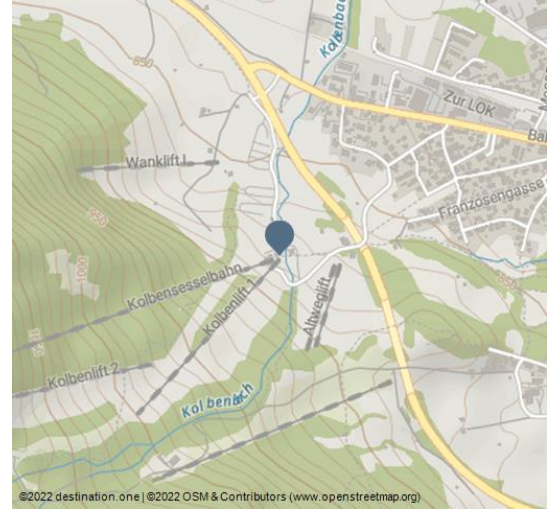

Intersport Rent (Skiverleih vom Sporthaus Mühlstrasser) - Oberammergau

Skiverleih

Öffnungszeiten:

| Wochentag | Uhrzeit |
|--------------------|---------------|
| Montag bis Sonntag | 08:45 - 16:30 |

Ansprechpartner:

Bernd Mühlstraßer
Kreislainenweg, an den Kolbenliften
82487 Oberammergau

+49 174 2054277

+49 8822 93045

www.sport-muehlstrasser.de/

sport.muehlstrasser.oberammergau@intersport.de

Adresse:

Kreislainenweg, an den Kolbenliften
82487 Oberammergau