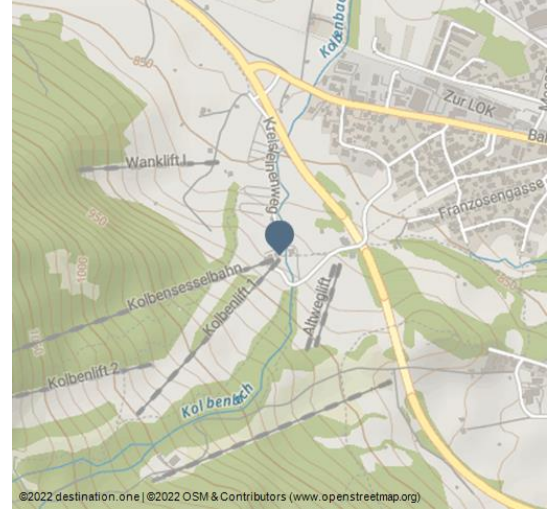

Intersport Rent (Skiverleih vom Sporthaus Mühlstrasser) - Oberammergau

Skiverleih

Ansprechpartner:

Bernd Mühlstraßer
Kreislainenweg, an den Kolbenliften
82487 Oberammergau

☎ +49 174 2054277

📠 +49 8822 93045

🏠 www.sport-muehlstrasser.de/

✉ sport.muehlstrasser.oberammergau@intersport.de

Adresse:

Kreislainenweg, an den Kolbenliften
82487 Oberammergau

☎ +49 174 2054277

📠 +49 8822 93045

🏠 www.sport-muehlstrasser.de/

✉ info@sport-muehlstrasser.de

QR-Code scannen und diese Seite offline speichern, mit Freunden teilen und mehr.

<https://s.et4.de/fflcd>

Quelle: destination.one

ID: p_100117348

Zuletzt geändert am 22.02.2023, 09:16