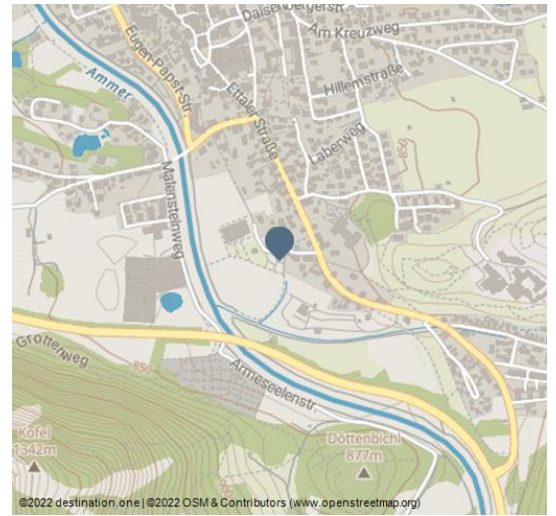

Parkplatz Turnerweg, Oberammergau

Parkplatz

Der Parkplatz liegt direkt am Sportplatz von Oberammergau.

Parkplatz ist **nicht kostenpflichtig**

Parkdauer: 00:00 - 24:00 Uhr (Wohnmobile von 08:00 - 22:00 Uhr erlaubt;
Übernachtung verboten)

Belag: Kies

Camping verboten

Ansprechpartner:

Parkplatz Turnerweg
Turnerweg
82487 Oberammergau

Adresse:

Turnerweg
82487 Oberammergau

QR-Code scannen und diese Seite offline
speichern, mit Freunden teilen und mehr.