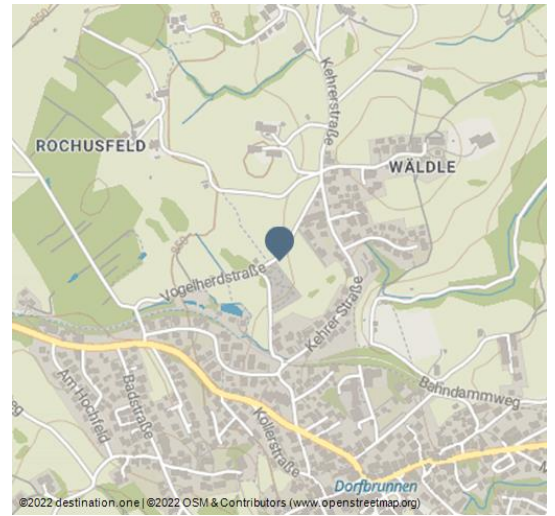

Parkplatz St. Rochus, Bad Kohlgrub

Parkplatz

Der Parkplatz befindet sich direkt an der St. Rochus Kapelle.

Der Parkplatz ist **nicht kostenpflichtig**

Parkdauer: 00:00 - 24:00 Uhr

Belag: Kies

Camping verboten

Ansprechpartner:

Parkplatz St. Rochus
Vogelherdstraße
82433 Bad Kohlgrub

Adresse:

Vogelherdstraße
82433 Bad Kohlgrub

QR-Code scannen und diese Seite offline speichern, mit Freunden teilen und mehr.

<https://s.et4.de/x8bCd>