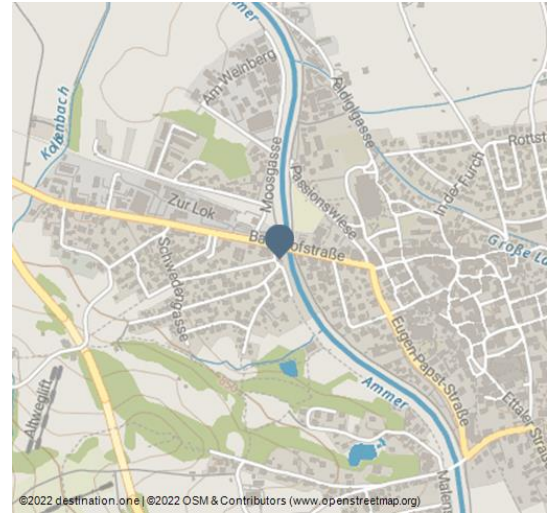

# Sportzentrale Papistock

eBike Verleihstation

Einzelhandel

Skischule

Skiverleih

Rodelverleih

Sportzentrale Papistock Winter

**Wir sind Ihr idealer Ansprechpartner für qualitativ hochwertige Sportausrüstung.**

## Hinweis zum eBike-Verleih:

Mit der KönigsCard ist der Verleih einmal pro Aufenthalt kostenfrei.

Öffnungszeiten Bikeverleih Samstag: Rückgabe 17:30-18:00 Sonntag: Ausgabe  
9:30-10:00 Sonntag Rückgabe 17:30-18:00 An Feiertagen Öffnungszeiten für  
Bikeverleih wie Sonntag