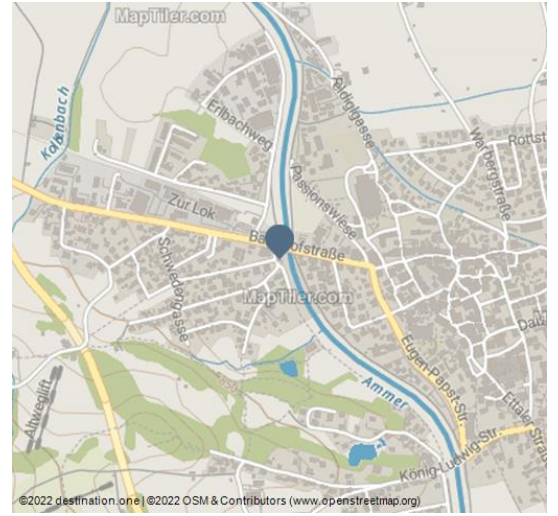

# Sportzentrale Papistock

eBike Verleihstation

Einzelhandel

Skischule

Skiverleih

Rodelverleih

Sportzentrale Papistock Winter

**Wir sind Ihr idealer Ansprechpartner für qualitativ hochwertige Sportausrüstung.**

## Hinweis zum eBike-Verleih:

Mit der KönigsCard ist der Verleih einmal pro Aufenthalt kostenfrei.