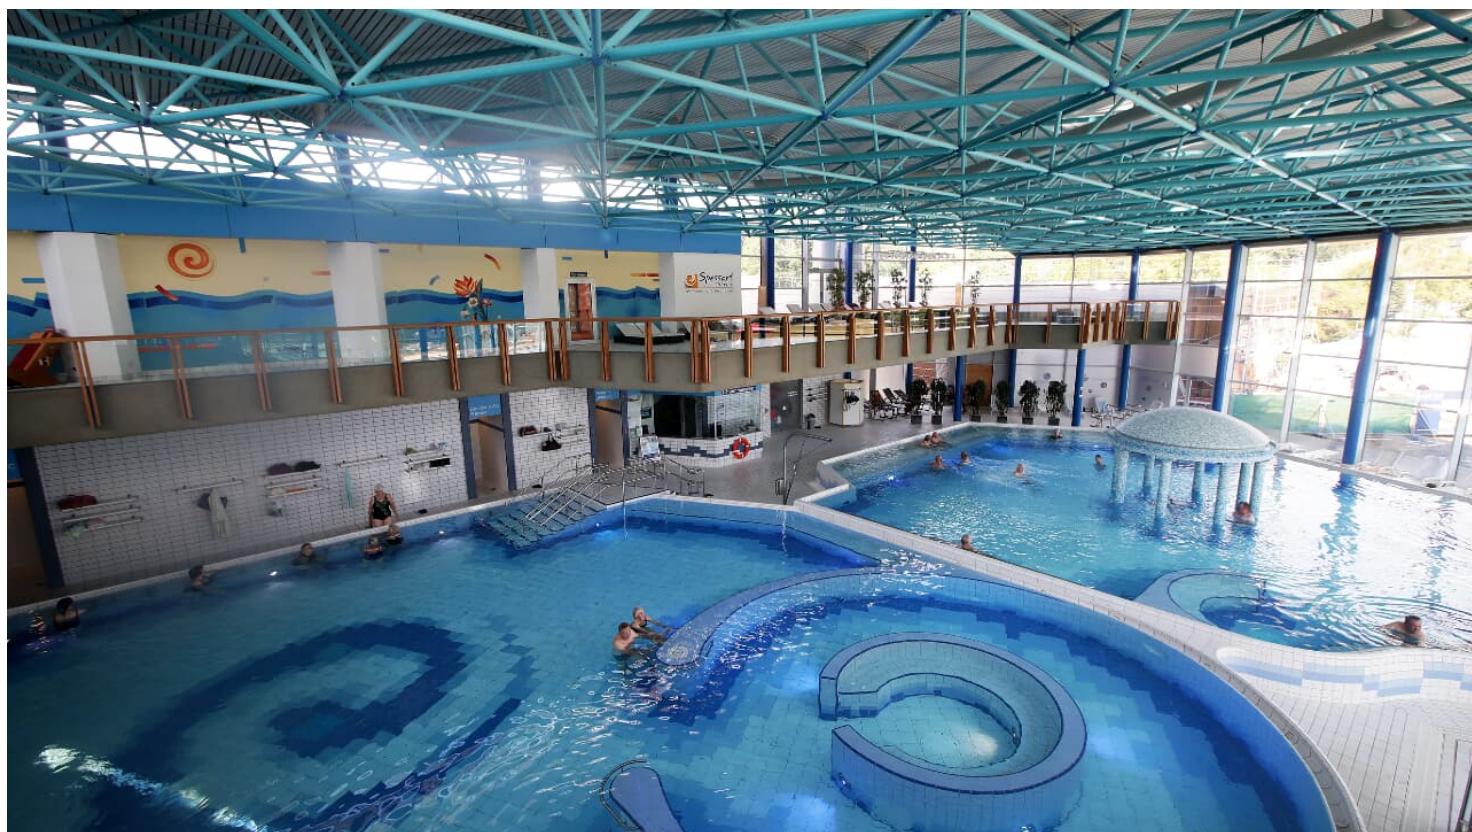

Therme EW Tageskarte 14,00 € zzgl. 6,50 € für Sauna
Therme Kinder 4 - 16 J. 5,00 € zzgl. 6,50 € für Sauna
Therme Familie 2 EW + 1 Kind Tageskarte 24,50 € + 13,00 € Sauna
Therme EW mit Kurkarte Tageskarte 10,00 € + 6,50 € für Sauna
Samstag, Sonntag und Feiertag plus 1,00 €/Person

Öffnungszeiten:

Wochentag	Uhrzeit
Montag bis Mittwoch Sonntag	09:00 - 20:00
Donnerstag bis Samstag	09:00 - 21:00

Öffnungszeiten Sauna So - Mi 9.00 - 20.00 Uhr Do - Sa 9.00 - 22.00 Uhr Mittwochs
ist Damensauna

Bad_Soden_Salmuenster_240718_102.JPG - © Heiko Rhode