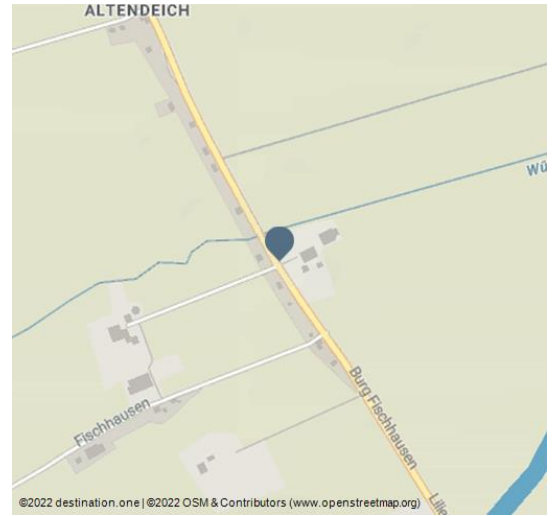

# Traberhof

Reiten

Reiterhof

Reithalle

POL\_Traberhof-Hooksiel.jpg - © Traberhof

Das höchste Glück der Erde liegt auf dem Rücken der Pferde - Reitunterricht und **Reitmöglichkeit täglich in der Zeit von 10-18 Uhr**. 3 Reitplätze und Reithalle, FN - Reiterhof.