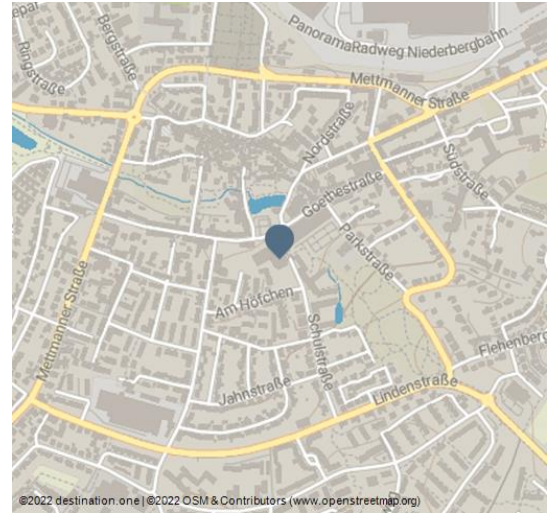

Wülfrather Wasser Welt

Schwimmbad

Therme/Saunalandschaft

Erlebnisbad

Wülfrather Wasserwelt - © Stadt Wülfrath, Wülfrather Wasserwelt

Die Wülfrather Wasserwelt bietet Sportbegeisterten sowie Familien ein umfangreiches Freizeit- und Wellnessangebot für einen entspannten Aufenthalt. Zu den Highlights in dem zentral gelegenen Schwimmbad gehört die 43 Meter lange Wasserrutsche, der neue Eltern-Kind-Bereich und eine vielseitige Saunalandschaft. Für genügend Bewegung sorgt das große Sportbecken sowie eine Sprunganlage mit einem Einmeterbrett und einem drei Meter hohem Turm. Auch Schwimmanfänger kommen im Nichtschwimmerbereich mit Massagedrüsen und einer Schwallwasserdusche auf ihre Kosten. Zum Pausieren neben dem Beckenrand laden Tische und Stühle ein. Hier gibt es ebenfalls Heiß- und Kaltgetränke zu erwerben. Im Sommer freuen sich die Gäste auf den großzügigen Außenbereich mit einer Sonnenterrasse, Liegewiese und einem Spielbereich. In der kälteren Jahreszeit empfiehlt sich ein Besuch im Saunabereich. Die Kombination aus einer finnischen Sauna, einem Sanarium und einem Dampfbad dient zur puren Entspannung. Ruhezeiten und ein Außentauchbecken im Lichthof steht für die ganzheitliche Erholung ebenfalls zur Verfügung.