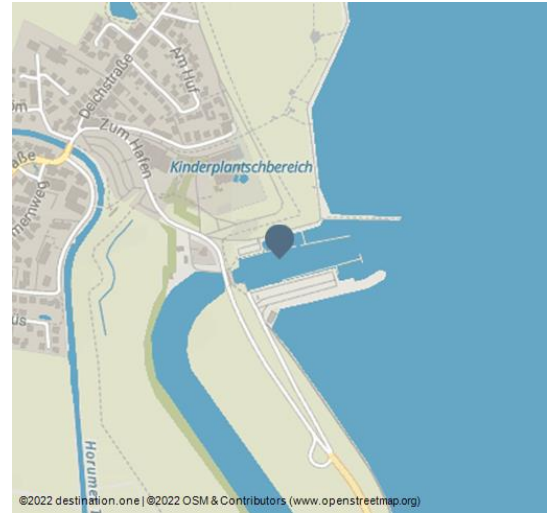

Yachthafen Horumersiel

Hafen/Bootsanleger

POI_Yachthafen_Horumersiel_WTG .jpg - © Wangerland Touristik GmbH

Der Yachthafen in Horumersiel mit 150 Liegeplätzen ist die Heimat von 3 Sportboot-Vereinen.

Yachthafen Horumersiel im Wangerland an der Nordsee

Boote bis 12 Meter Länge finden hier ihren Sommerliegeplatz.

Die friesische Nordsee ist die Region der Seefahrer und die Schifffahrt spielt an der Nordsee immer noch eine wichtige Rolle. Nicht nur in den großen Hafenstädten wie Wilhelmshaven oder Bremerhaven kann man das erleben, auch die lauschigen kleinen Fischerorte wie Hooksiel oder Horumersiel bieten vielfältige Möglichkeiten, sich selbst aufs Wasser zu begeben. Der Yachthafen in Horumersiel mit 150 Liegeplätzen ist die Heimat von 3 Sportboot-Vereinen. Boote bis 12 Meter Länge finden hier ihren Sommerliegeplatz. Hier befindet sich auch die Anlegestelle für den Ausflugsdampfer "Jens Albrecht" und ein Rettungsboot der DGzRS. Der Hafen ist von See aus über einen Prickenweg zu erreichen (es ist also kein Schleusengang notwendig). Jeder Platz verfügt über individuelle Strom- und Wasserversorgung. Weiterhin halten wir moderne Entsorgungs- und Sanitäreinrichtungen sowie Parkplätze für Liegeplatzinhaber bereit. Genießen Sie die vielseitigen Angebote rund um die Marina.

🏠 www.yachtclub-wangerland.de/

Adresse:

Zum Hafen
26434 Wangerland Horumersiel

☎ +49 171 4911806

🏠 www.yachtclub-wangerland.de/

✉ Info@yachtclub-wangerland.de

Autor:

Wangerland Touristik GmbH
info@wangerland.de