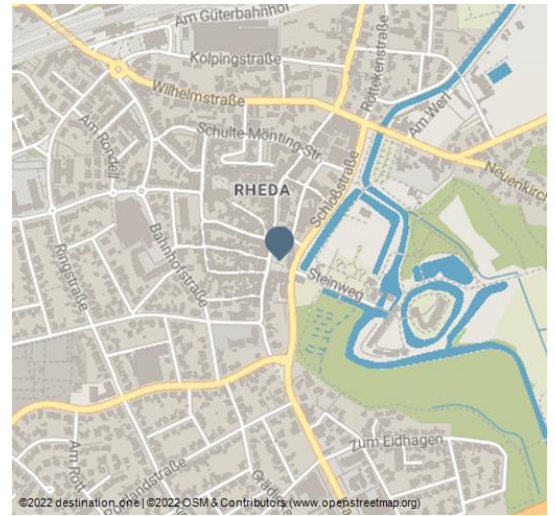

Doktorplatz Rheda

Historischer Stadtkern

Doktorplatz_Linden.JPG - © Stadt Rheda-Wiedenbrück

Adresse:

Doktorplatz
33378 Rheda-Wiedenbrück - Rheda

Autor:

Flora Westfalica GmbH
info@flora-westfalica.de

QR-Code scannen und diese Seite offline speichern, mit Freunden teilen und mehr.