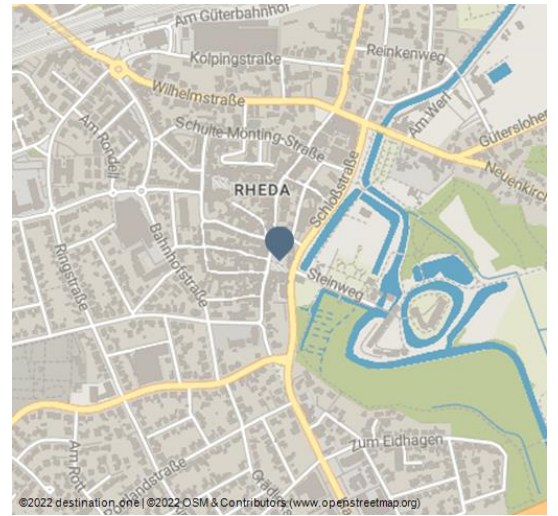

Doktorplatz Rheda

Historischer Stadtkern

Doktorplatz_Linden.JPG - © Stadt Rheda-Wiedenbrück

Adresse:

Doktorplatz
33378 Rheda-Wiedenbrück - Rheda

Autor:

Flora Westfalica GmbH
info@flora-westfalica.de

QR-Code scannen und diese Seite offline speichern, mit Freunden teilen und mehr.