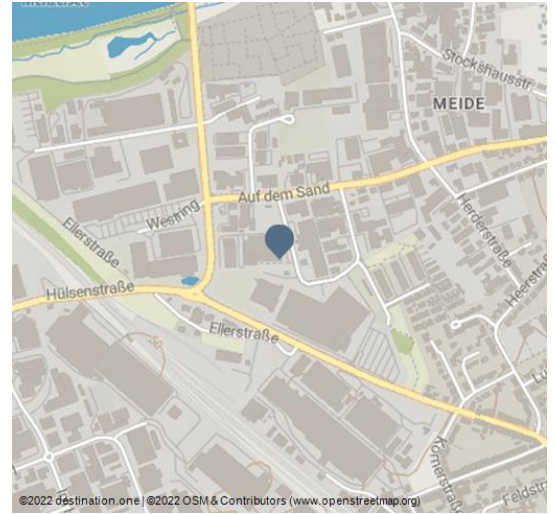

# Hans-Sachs-Ring

Motorsport

Funsport & Games

Auf der Kartbahn am Hans-Sachs-Ring - © Kartbahn Hans-Sachs-Ring GmbH

Auf dem Hans-Sachs-Ring in Hilden sorgt die Kartbahn mit vielseitigen Angeboten für Groß und Klein für ordentlich Vollgas. Die Rennstrecke erstreckt sich über einen weitläufigen Innenbereich mit einer Gesamtfläche von 4.500 Quadratmetern. Die "3 für 2"-Tickets locken täglich, um den Motorsport für eine knappe Stunde vergünstigt zu genießen. Besonders attraktiv ist der Besuch auf dem Hans-Sachs-Ring auch Sonntagabends zum Latenight-Tarif. Gruppen ab sieben Personen freuen sich außerdem auf das Pizza-Race-Angebot mit einem 40 Runden Rennen und anschließender Pizza-Auswahl. Die Kleinen dürfen ab acht Jahren mit einem bestandenen Kinderführerschein ebenfalls auf die Rennbahn. Ein aufbauendes Karttraining bietet die Möglichkeit, die Fahrkenntnisse zu verbessern. Fahren macht hungrig. Daher versorgt das Bistro alle Gäste neben Pizza mit einem umfangreichen Buffet und kühlen Erfrischungsgetränken.