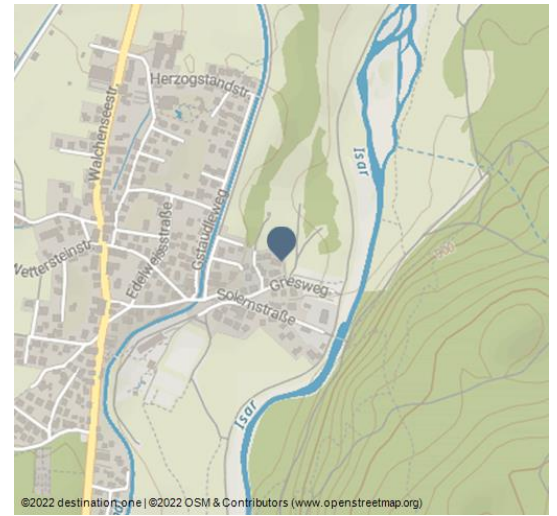

Bikeschule Asymmetrix

Bergsport

Unsere Leidenschaft fürs Biken macht Dein Erlebnis unvergesslich. Komm mit uns zu den schönsten Spots im Karwendel, Wetterstein, Tirol. Lerne mit methodisch-professionellen Fahrsicherheitskursen dein Bike zu beherrschen. Plane deine Individual-Tour. Nutze unseren Urlauber-Service und laß Dich inspirieren: Premium Tours, Bike & Hike, Bike & Rail... Easy online booking. And yes, we speak English.

Ansprechpartner:

Herr Dominik Langrehr

Adresse:

Griesweg 9
82494 Krün

+49 8825 8359229

www.asymmetrix.com/

dominik.langrehr@asymmetrix.com

Autor: