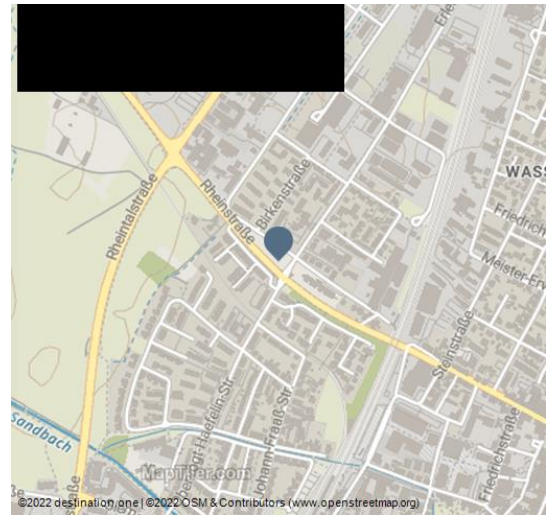

Abenteuerspielplatz Rotkreuzstraße

Spielplätze

Adresse:

Henry-Dunant-Platz
77815 Bühl

🏠 <http://spielplaetze.buehl.de/buehl/spielplaetze>

Autor:

Bianca Lang

Organisation: