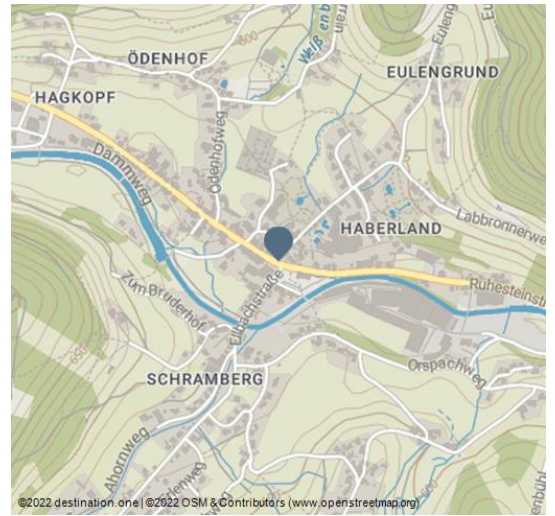

Mitteltal-Lamm

Busparkplatz

Moritz Stockburger, Nationalparkregion Schwarzwald - Baiersbronn / Murgtal

Adresse:

72270 Baiersbronn

☎ 07442

📠 07442

Autor:

Mona Fecker

Organisation:

Nationalparkregion Schwarzwald -

Baiersbronn / Murgtal

<https://www.baiersbronn.de/>

QR-Code scannen und diese Seite offline speichern, mit Freunden teilen und mehr.

<https://s.et4.de/XvXDd>