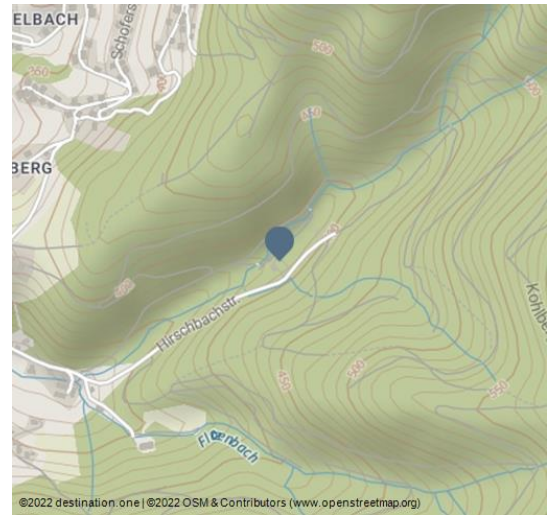

Grillplatz in der Hirschbach

Picknickplatz

Elke Zimmermeyer, Bühl-Bühlertal-Ottersweier

Der Grillplatz befindet sich hinter der BMX-Bahn im Bereich Hirschbach. Der Platz bleibt 2020 geschlossen.

Vorhanden ist am Grillplatz eine Grillstelle, ein überdachter Pavillon.