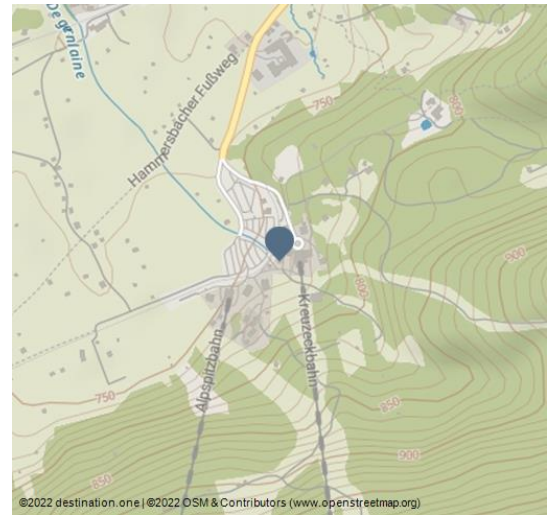

Alpinwelt GmbH

Skiverleih

Garmisch
Partenkirchen

GaPa

Die Alpinwelt GmbH Garmisch-Partenkirchen bietet modernes Leihmaterial für alle Schneesportbegeisterten. Hier können Sie aktuelle Top-Ausrüstung zu fairen Konditionen ausleihen. Direkt an der WM Abfahrtstrecke "Kandahar" und an der Talstation Kreuzeckbahn in Garmisch-Partenkirchen liegt die Alpinwelt GmbH.

Öffnungszeiten:

Montag bis Sonntag geöffnet von: 08:00 - 18:00 Uhr

Adresse:

Kreuzeckbahn Talstation
82467 Garmisch-Partenkirchen

QR-Code scannen und diese Seite offline speichern, mit Freunden teilen und mehr.