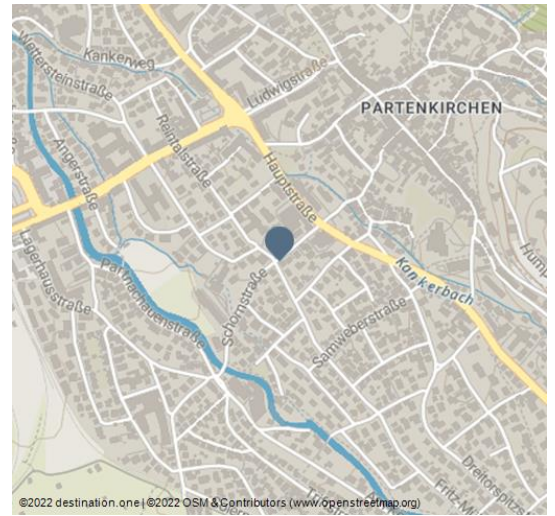

Weineins

Einzelhandel

Weineins

Adresse:

Schornstraße 19
82467 Garmisch-Partenkirchen

www.weineins.com/

QR-Code scannen und diese Seite offline speichern, mit Freunden teilen und mehr.

<https://s.et4.de/jPqsd>