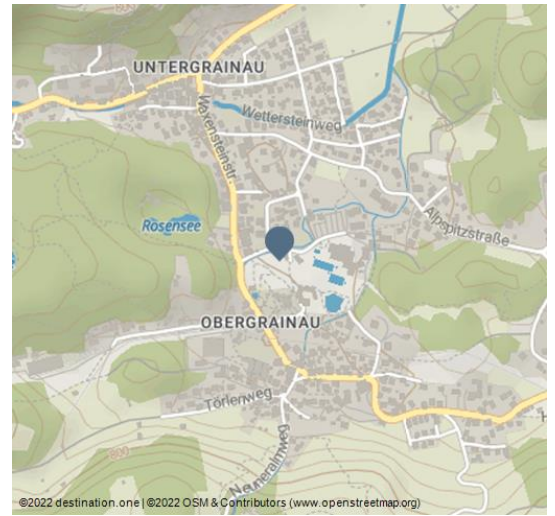

Natureisplatz Grainau

Eislauf/Eishalle

Eissport

Eisplatz

Im Ortszentrum

Der Grainauer Natureisplatz befindet sich im Ortszentrum, direkt hinter dem Kurpark am Parkweg.

Adresse:

Abteilung Eissport
82491 Grainau

🏠 <http://sceg.de/>

QR-Code scannen und diese Seite offline speichern, mit Freunden teilen und mehr.

<https://s.et4.de/nCtcd>

Quelle: destination.one

ID: p_100152739

Zuletzt geändert am 29.09.2022, 14:52