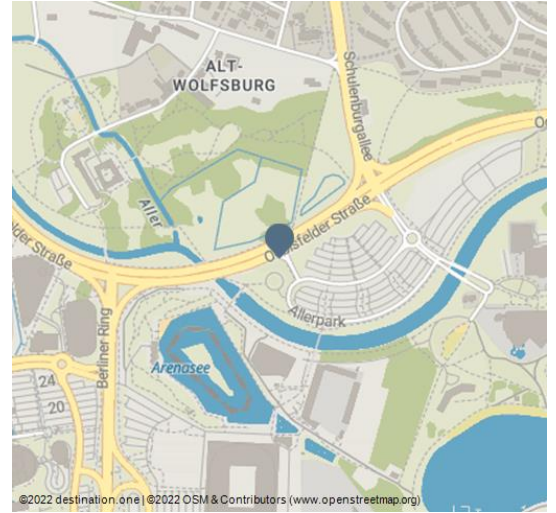

Allerpark Wolfsburg

| | | | | | | | |
|---------------|--|----------------|---------------------|-----------------|-------------------------|------------|------------------|
| Naturerlebnis | Park | Badesee | Wohnmobilstellplatz | Beachvolleyball | Bowling | Disc-Golf | Eislauf/Eishalle |
| Fitness | Funsport | Inline-Skating | Kinderspielplatz | Kletterpark | SUP (Stand-Up-Paddling) | Themenpark | |
| Wassersport | Sport, Freizeit und Aktivitäten sonstige | | | | | | |

Allersee im Allerpark - © WMG Wolfsburg Foto: Sahnefoto

Nah, näher - Allersee

Ausgiebige Spaziergänge um den Allersee entlang der Promenade, Kletterspaß im Hochseilgarten oder Urlaubsfeeling am Sandstrand – all das und vieles mehr bietet der Allerpark Wolfsburg. Der innenstadtnahe, 130 Hektar große öffentliche Themenpark bietet einzigartige Naturgegebenheiten, abwechslungsreiche Freizeiterlebnisse, kulinarische Angebote und vielfältige Attraktionen. Von kostenlosen Angeboten wie z. B. Beachvolleyballfeldern, Skateskulptur, Spielgeräten und Klettermöglichkeiten für Kinder oder Outdoor-Fitnessgeräten bis hin zur EisArena, der Spielstätte der erfolgreichen Eishockey-Profis Grizzlys, zum BadeLand und dem STRIKE Bowling- und Eventcenter ist das ganze Jahr über für ausreichend Action gesorgt.