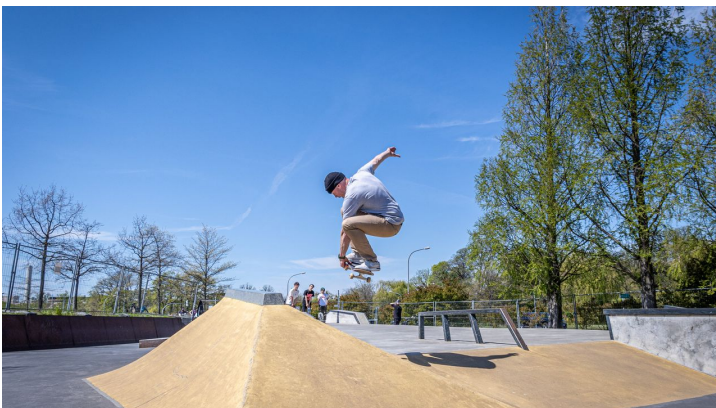

Allersee im Allerpark - © WMG Wolfsburg Foto: Sahnefoto

Nah, näher - Allersee

Ausgiebige Spaziergänge um den Allersee entlang der Promenade, Kletterspaß im Hochseilgarten oder Urlaubsfeeling am Sandstrand – all das und vieles mehr bietet der Allerpark Wolfsburg. Der innenstadtnahe, 130 Hektar große öffentliche Themenpark bietet einzigartige Naturgegebenheiten, abwechslungsreiche Freizeiterlebnisse, kulinarische Angebote und vielfältige Attraktionen. Von kostenlosen Angeboten wie z. B. Beachvolleyballfeldern, Skateskulptur, Spielgeräten und Klettermöglichkeiten für Kinder oder Outdoor-Fitnessgeräten bis hin zur EisArena, der Spielstätte der erfolgreichen Eishockey-Profis Grizzlys, zum BadeLand und dem STRIKE Bowling- und Eventcenter ist das ganze Jahr über für ausreichend Action gesorgt.

WakePark mit dem Schloss Wolfsburg im Hintergrund - © WMG Wolfsburg Foto: Sahnefoto

Beachvolleyballplatz im Allerpark - © WMG Wolfsburg Foto: Sahnefoto

Strand WakePark Anlage im Allerpark - © WMG Wolfsburg Foto: Sahnefoto