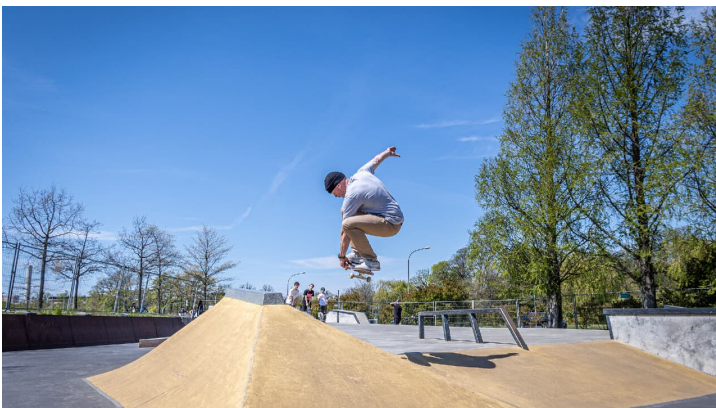

## Nah, näher - Allerseer

Ausgiebige Spaziergänge um den Allerseer entlang der Promenade, Kletterspaß im Hochseilgarten oder Urlaubsfeeling am Sandstrand – all das und vieles mehr bietet der Allerpark Wolfsburg. Der innenstadtnahe, 130 Hektar große öffentliche Themenpark bietet einzigartige Naturgegebenheiten, abwechslungsreiche Freizeiterlebnisse, kulinarische Angebote und vielfältige Attraktionen. Von kostenlosen Angeboten wie z. B. Beachvolleyballfeldern, Skateskulptur, Spielgeräten und Klettermöglichkeiten für Kinder oder Outdoor-Fitnessgeräten bis hin zur EisArena, der Spielstätte der erfolgreichen Eishockey-Profis Grizzlys, zum Badeland und dem STRIKE Bowling- und Eventcenter ist das ganze Jahr über für ausreichend Action gesorgt.

WakePark mit dem Schloss Wolfsburg im Hintergrund - © WMG Wolfsburg Foto: Sahnefoto

Beachvolleyballplatz im Allerpark - © WMG Wolfsburg Foto: Sahnefoto

Strand WakePark Anlage im Allerpark - © WMG Wolfsburg Foto: Sahnefoto