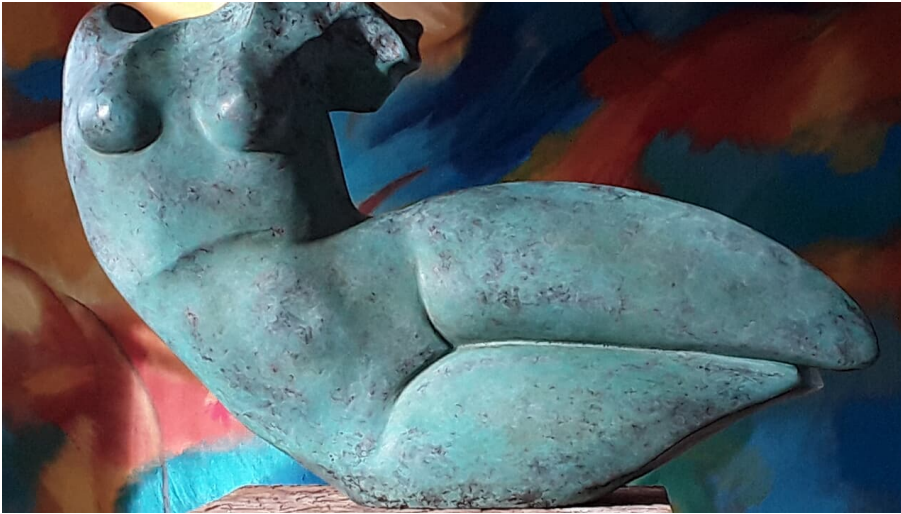

## Atelier Silke Lühr

Sehenswertes

Silke Lühr - Bild 3.jpg

### Die gebürtige Kölnerin Silke Lühr lebt und arbeitet seit 15 Jahren in Murnau a. Staffelsee.

Als freiberufliche Künstlerin hat sie ihre Werke in zahlreichen Ausstellungen und Symposien in Deutschland, Australien und Italien gezeigt.

In den Ausstellungen sind Zeichnungen und Studien der vom Expressionismus stark beeinflussten Frau zu sehen.