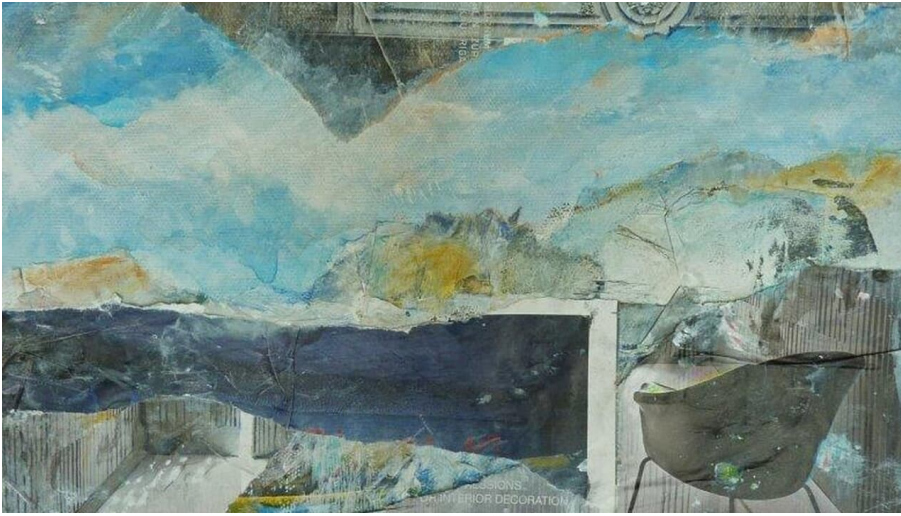

Ute Bauer-Schröter

Sonstiges

Ute Bauer-Schröter - Zur schönen Aussicht 30 x 30 cm.jpg

Die Arbeiten von Ute Bauer-Schröter zeigen die ganze Vielfalt eines künstlerischen Experiments.

Das Experiment bezieht sich auf den Grundlagen einer Collage. Die Künstlerin bedient sich dabei eines quasi archäologischen Verfahrens.

In ihren meiste in Acryl gemalten Bildern trägt sie immer wieder neue Farbschichten auf und arbeitet dann verschiedene Papiere ein.

Preisinformationen:

Preise auf Anfrage

Preisinformationen:

Preise auf Anfrage

QR-Code scannen und diese Seite offline speichern, mit Freunden teilen und mehr.

<https://s.et4.de/42B-c>

Quelle: destination.one

ID: p_100156225

Zuletzt geändert am 29.09.2022, 14:52

Ute Bauer-Schröter - Schnee in Blau 30 x 30cm klein.jpg