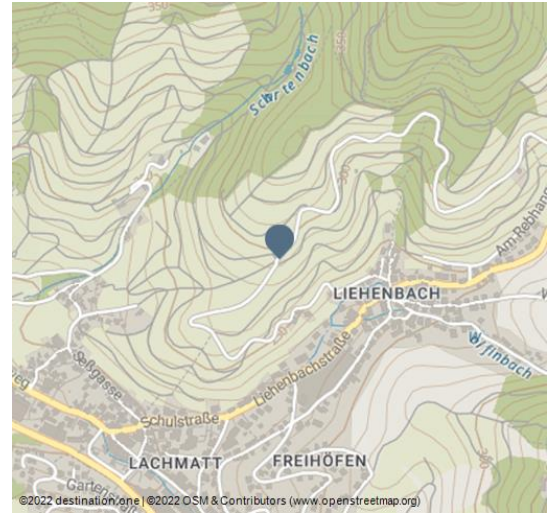

## Winzerpavillon

Infopunkt

Hütte

Elke Zimmermeyer, Bühl-Bühlertal-Ottersweier

**Pavillon mit Blick in die Rheinebene.**

---

### Adresse:

00000 DUMMY