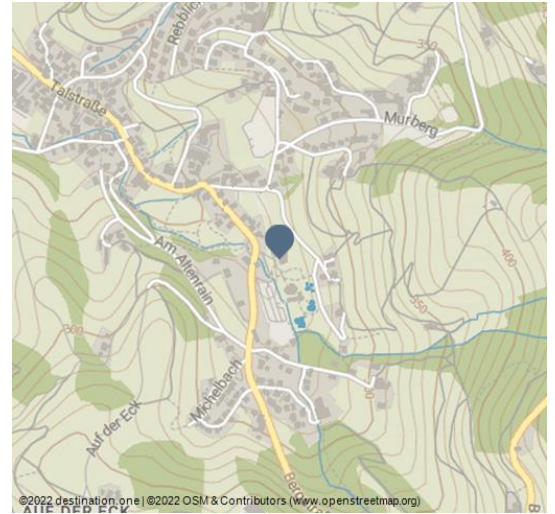

In der Tourist-Info Sasbachwalden erhalten Sie alle Informationen, viele Tipps und eine persönliche Beratung zu unserer Ferienregion Sasbachwalden und der Nationalparkregion Schwarzwald. Wir freuen uns auf Sie!

Veranstaltungen, Sportmöglichkeiten, Museen, Ausflüge, Wanderungen und vieles mehr gibt es in der Ferienregion Sasbachwalden und im Schwarzwald zu entdecken und zu erleben. Wir helfen Ihnen den schönsten Urlaub im Schwarzwald zu erleben.

Wir sind Partner des Ticketportals www.reservix.de, Sie erhalten bei uns also Tickets für zahlreiche Veranstaltungen, ob regional oder deutschlandweit.

Unser Service-Angebot ist vielfältig:

1. Persönliche und telefonische Beratung
   - Regionale Rad- und Wanderkarten
   - Verkauf der SchwarzwaldCard
   - **Gutscheinverkauf "Sasbachwaldener Einkaufsgutscheine" im Wert von je 15,00 Euro**
   - Gutscheinverkauf für das Sonntags- Schlemmerbuffet von BadenMedia für 1 oder 2 Personen
   - Verkauf von Souvenirs, Postkarten, Wanderrucksäcke, Radtrikots, Schwarzwaldkochbüchern, und vieles mehr!
   - Planung, Organisation und Abwicklungs von Mühlenbesichtigungen sowie geführten Ortsrundgängen
3. Ticketvorverkauf und -versand
   - Reservix-Ticketverkauf
   - Regionale Rad- und Wanderkarten
   - und vieles mehr!

Im Kurhaus "Zum Alde Gott" finden Sie auch außerhalb unserer Öffnungszeiten, von Montag bis Sonntag von 08 bis 20 Uhr, eine große Auswahl an Flyern und

Adresse:

Talstraße 51, Kurhaus "Zum Alde Gott"
77887 Sasbachwalden

☎ +49 7841 6407980

🏠 www.sasbachwalden.de/

✉ info@sasbachwalden.de

Autor:

Tourist-Info Sasbachwalden

Organisation:

Stadtwerke Eschwege GmbH / Tourist-Information Eschwege

<https://www.werratal-tourismus.de/>

tourist-info@stadtwerke-eschwege.de

QR-Code scannen und diese Seite offline speichern, mit Freunden teilen und mehr.

<https://s.et4.de/7fXHd>

Quelle: destination.one

ID: p_100164248

Zuletzt geändert am 22.08.2024, 02:57