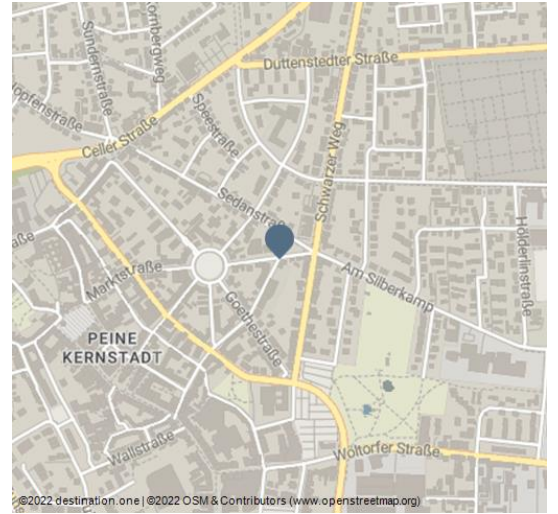

Jüdisches Mahnmal am Ort der Peiner Synagoge

Denkmal

Synagoge_Peine.jpg - © André Walther für Peine Marketing, Peine Marketing GmbH - welcome@peinemarketing.de

Anstelle der zerstörten Peiner Synagoge steht eine rund zwei Meter hohe Säule, als Erinnerung an die Reichskristallnacht.

Das Jüdische Mahnmal steht am Ort der zerstörten Peiner Synagoge. Die ca. zwei Meter hohe Säule aus Muschelkalk wurde vom Architekten Fritz Filipshak entworfen und von der Steinbildhauerei Ziehm gefertigt.

Sie trägt die Inschrift in Deutsch, Englisch und Hebräisch: "Hier stand die Synagoge, die am 11.11.1938 von unberufenen Händen zerstört wurde." Aufgestellt wurde das Mahnmal im August 1948. Infotafeln rund um das Mahnmal informieren über die Geschehnisse der besagten Tage.