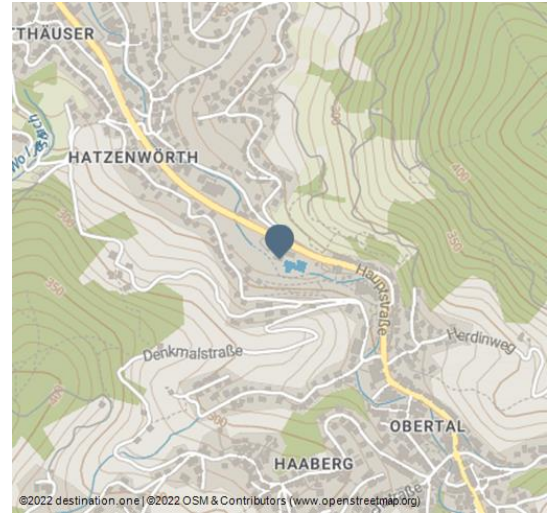

## E-Bike-Ladestation beim Bühlot-Bad

Sonstiges

Sehenswertes

eBike Ladestation

E-Bike Ladestation - © Gemeinde Bühlertal

### Adresse:

Hauptstraße 90  
77830 Bühlertal