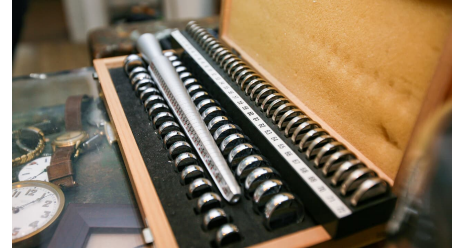

Handaufzug2_HUB.jpg