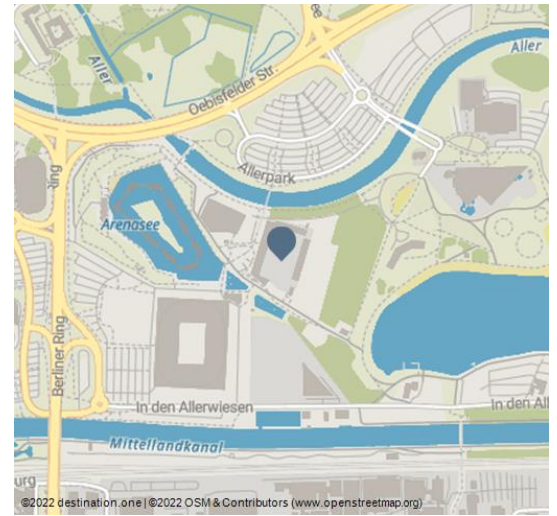

AOK-Stadion

Fußball

Stadionplan AOK

Das AOK Stadion ist seit 2015 Austragungsort der Heimspiele des Frauenteam und der U19 des VfL Wolfsburg. Insgesamt finden 5.200 Wölfinnen und Wölfe Platz im Stadion im Allerpark.

Adresse:

Allerpark 2
38448 Wolfsburg

+49 5361 / 89 03 - 0

www.vfl-wolfsburg.de/

fussball@vfl-wolfsburg.de

Merkmale:

Eignung

für Kinder (3-6 Jahre), für Kinder (6-10 Jahre), für Kinder (ab 10 Jahre)