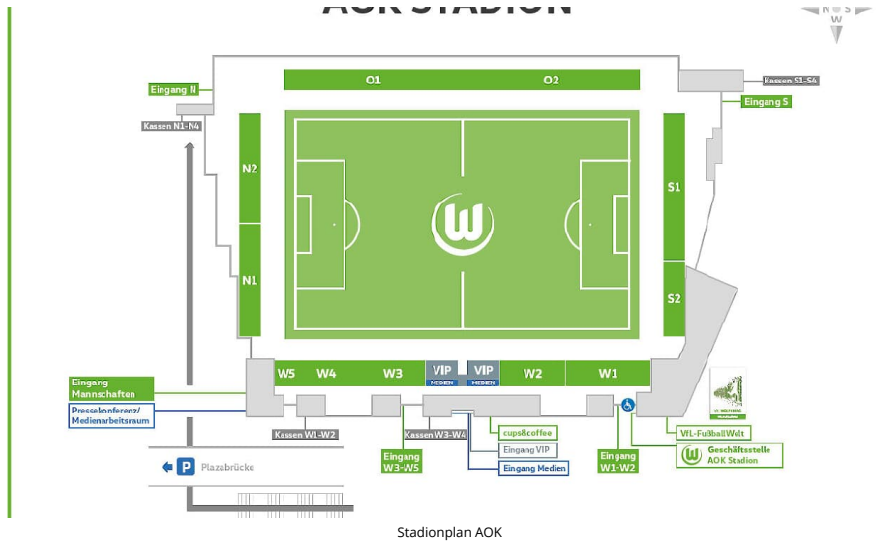

AOK-Stadion

Fußball

Stadionplan AOK

Das AOK Stadion ist seit 2015 Austragungsort der Heimspiele des Frauenteam und der U19 des VfL Wolfsburg. Insgesamt finden 5.200 Wölfinnen und Wölfe Platz im Stadion im Allerpark.