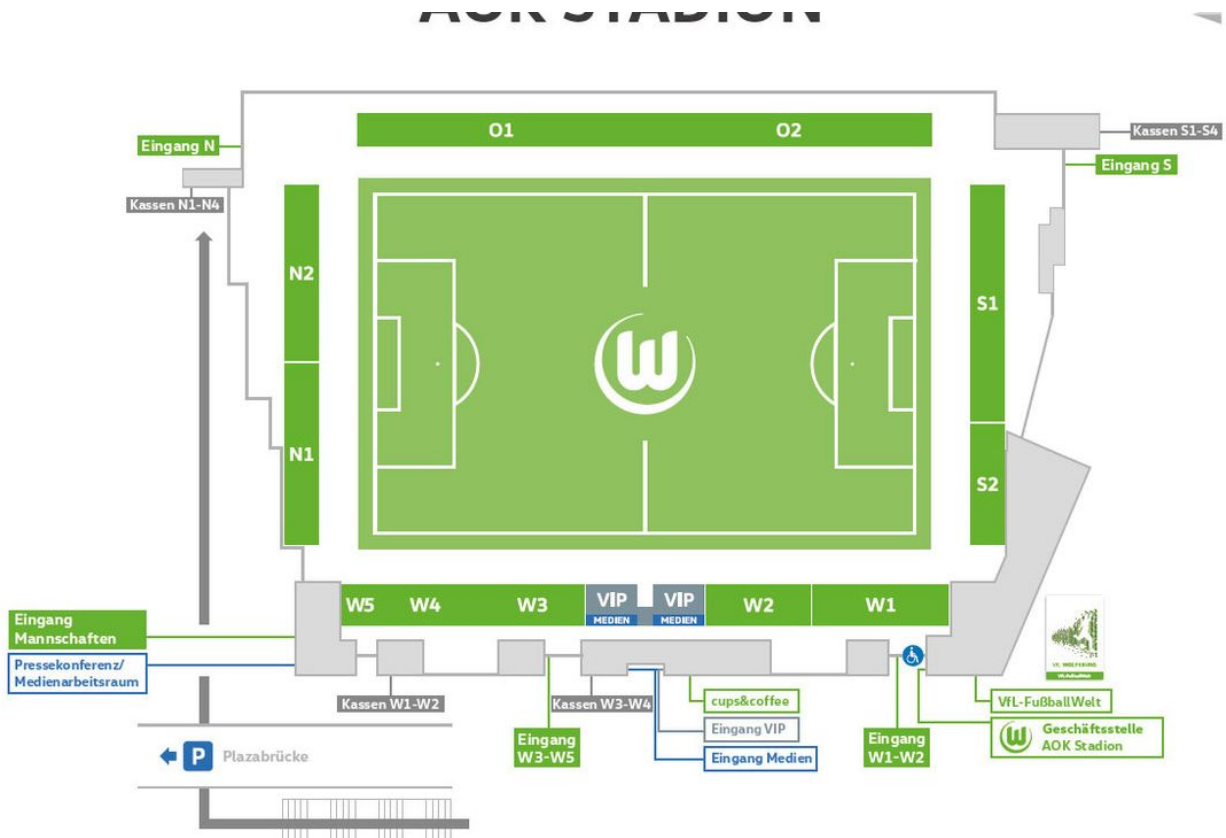

QR-Code scannen und diese Seite offline speichern, mit Freunden teilen und mehr.

<https://s.et4.de/L-Tzd>

Quelle: destination.one

ID: p_100169568

Zuletzt geändert am 19.03.2024, 07:16

Öffnungszeiten:

Wochentag	Uhrzeit
-----------	---------

Montag bis Samstag

09:00 - 17:00

Stadionplan AOK