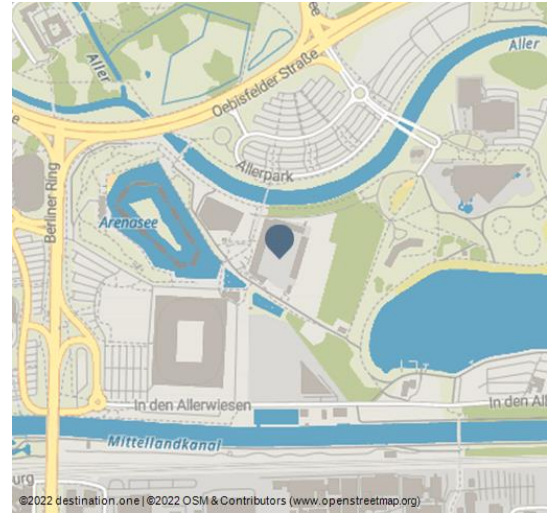

AOK-Stadion

Fußball

Heimspielstätte der VfL Wolfsburg Frauen - © Wolfsburg AG

Das AOK Stadion ist seit 2015 Austragungsort der Heimspiele des Frauenteam und der U19 des VfL Wolfsburg. Insgesamt finden 5.200 Wölfinnen und Wölfe Platz im Stadion im Allerpark.

Merkmale:

Eignung

für Kinder (3-6 Jahre), für Kinder (6-10 Jahre), für Kinder (ab 10 Jahre)

Barrierefreiheit

barrierefrei für Menschen mit Gehbehinderung, barrierefrei für Rollstuhlfahrer

Weitere Infos:

Führung AOK Stadion:

Eine Führung durch das AOK Stadion kann nur bei Gruppenführungen durch die Volkswagen Arena hinzugebucht werden.

Typ: Bestandteil der Gruppenführung durch die Volkswagen Arena

Dauer: ca. 90 Minuten (davon 30 bis 45 Min. AOK Stadion)

Montag bis Samstag

09:00 - 17:00

Stadionplan AOK