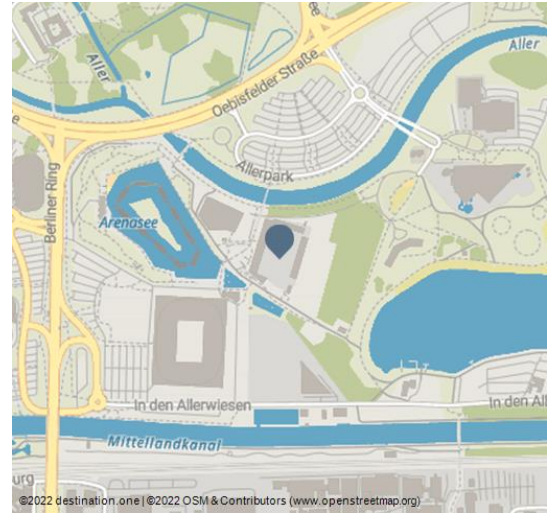

AOK-Stadion

Fußball

Heimspielstätte der VfL Wolfsburg Frauen - © Wolfsburg AG

Das AOK Stadion ist seit 2015 Austragungsort der Heimspiele des Frauenteam und der U19 des VfL Wolfsburg. Insgesamt finden 5.200 Wölfinnen und Wölfe Platz im Stadion im Allerpark.