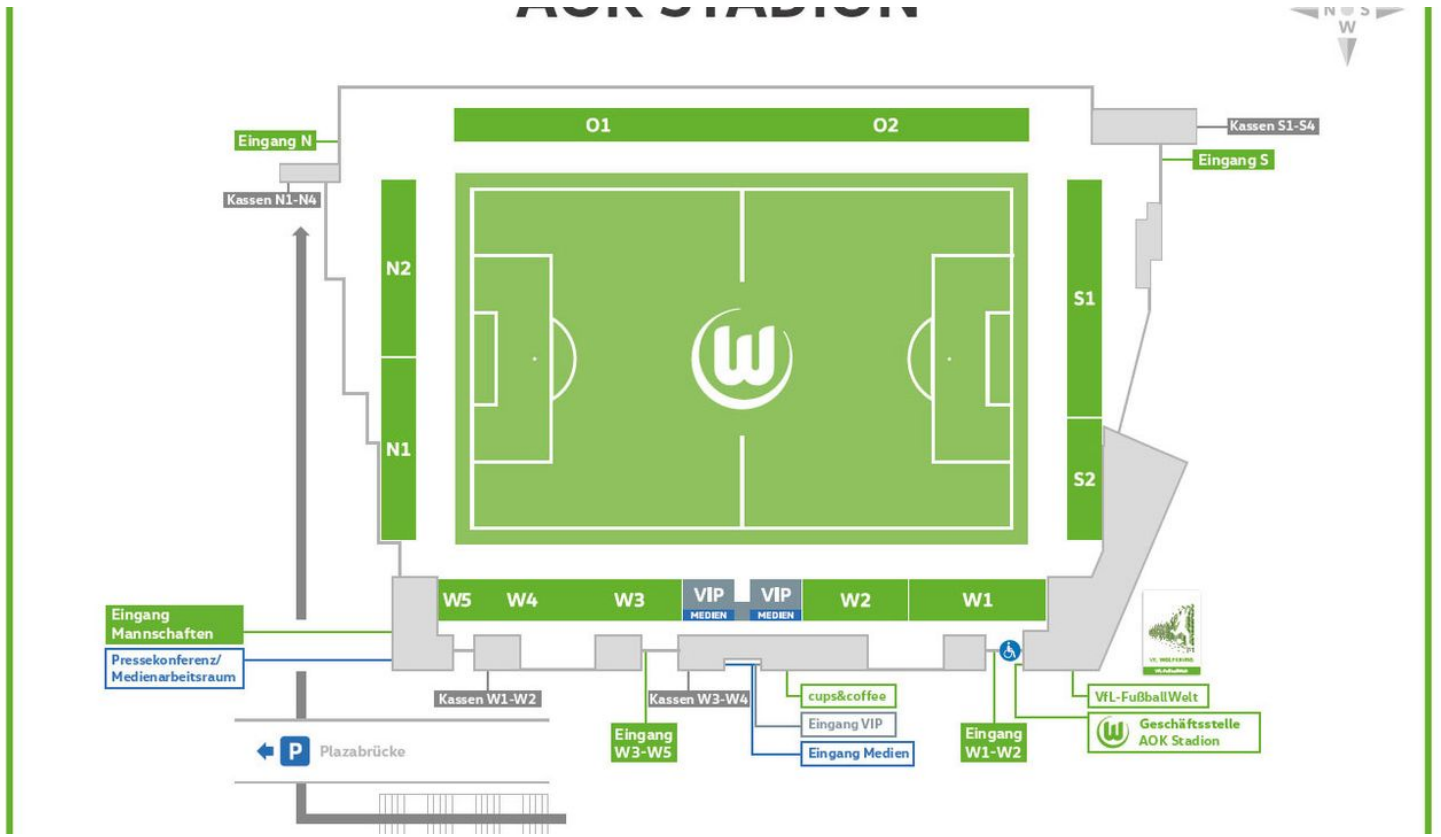

<https://s.et4.de/6Tcvd>

Quelle: destination.one

ID: p\_100169568

Zuletzt geändert am 19.03.2024, 07:16

### Öffnungszeiten:

Wochentag	Uhrzeit
-----------	---------

Montag bis Samstag | 09:00 - 17:00

Stadionplan AOK