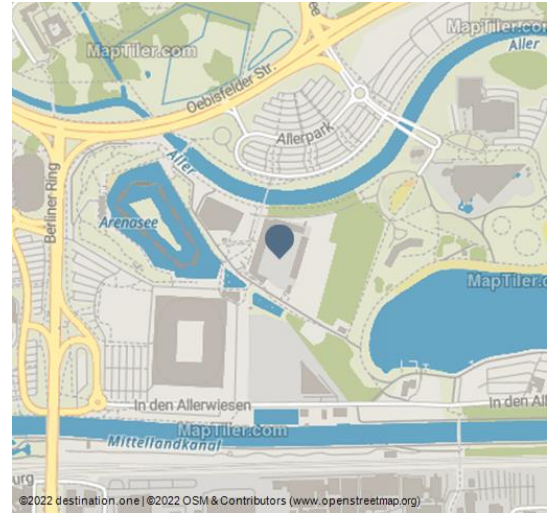

## AOK-Stadion

Fußball

Heimspielstätte der VfL Wolfsburg Frauen - © Wolfsburg AG

Das AOK Stadion ist seit 2015 Austragungsort der Heimspiele des Frauenteam und der U19 des VfL Wolfsburg. Insgesamt finden 5.200 Wölfinnen und Wölfe Platz im Stadion im Allerpark.