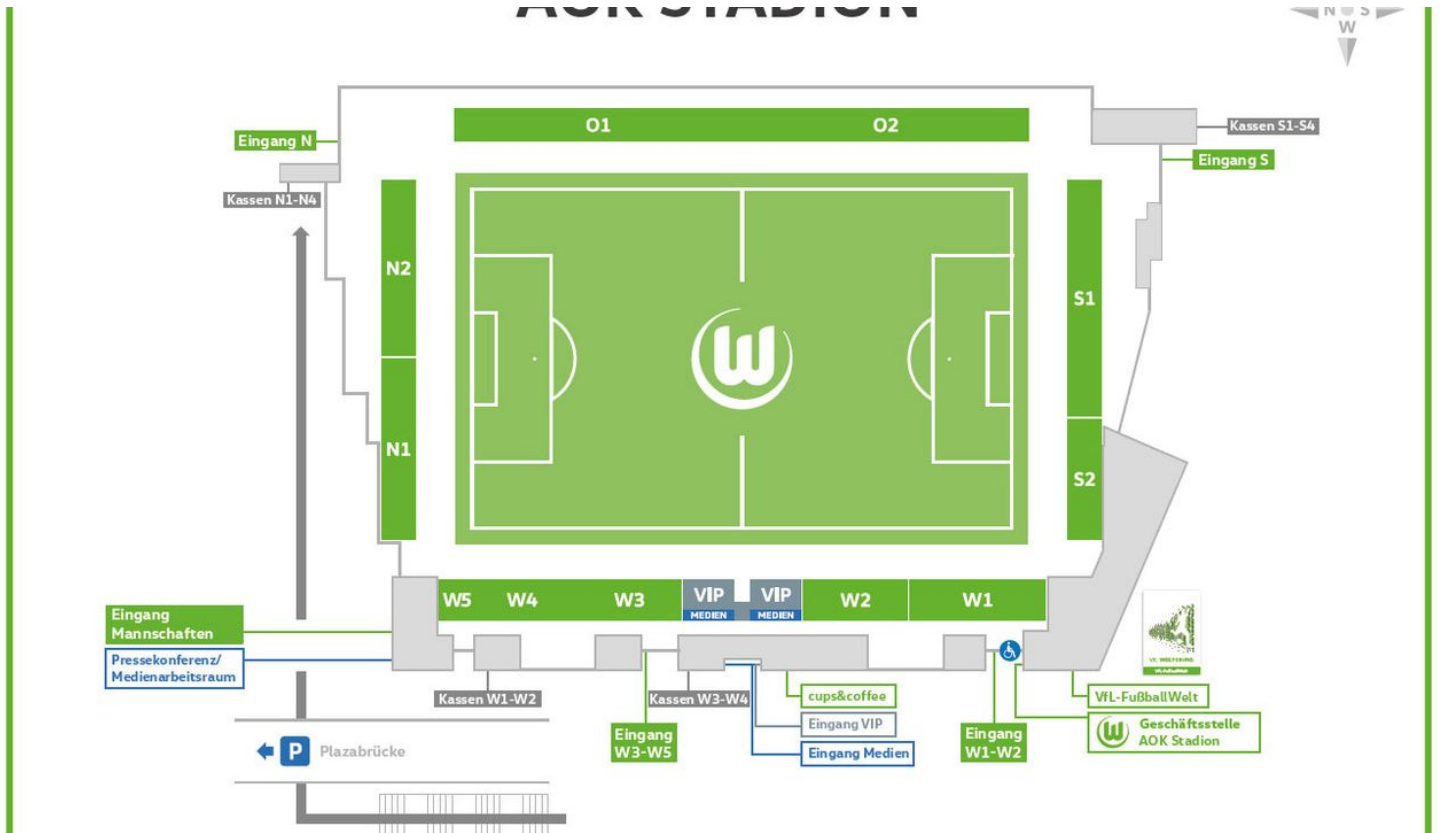

<https://www.vfl-wolfsburg.de/fans/arenafuehrungen/gruppenfuehrung>

QR-Code scannen und diese Seite offline speichern, mit Freunden teilen und mehr.

<https://s.et4.de/6Tcvd>

Quelle: destination.one

ID: p_100169568

Zuletzt geändert am 19.03.2024, 07:16

Öffnungszeiten:

Wochentag	Uhrzeit
-----------	---------

Montag bis Samstag | 09:00 - 17:00

Stadionplan AOK