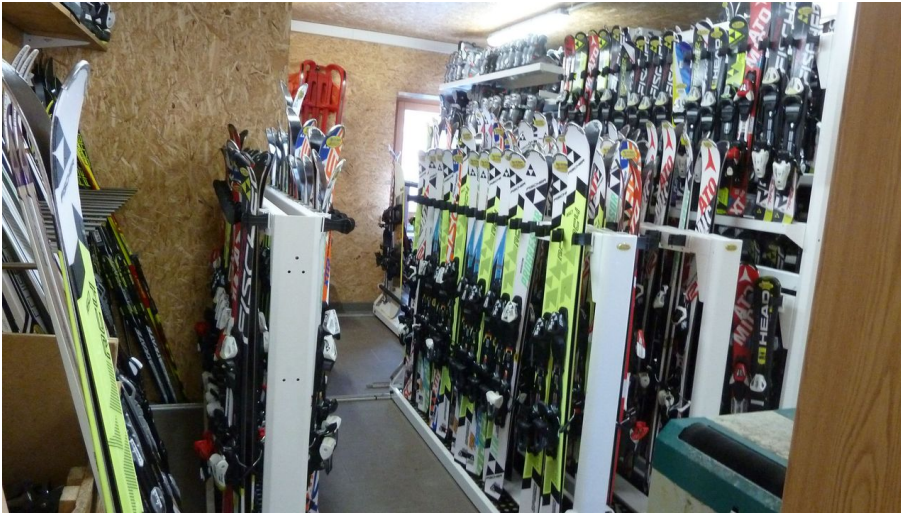

Seebach - Sport Kern

Führungen

Ski-Alpin

Skiverleih

Sonstiges

Sehenswertes

Skiverleih am Seibelseckle - © Nationalparkregion Schwarzwald - Achertal, Tourist-Info. Seebach - Manuela Epting

Das Sportgeschäft Kern in Seebach am Bosenstein verfügt über ein großes Sortiment. Im Winter betreibt die Familie Kern direkt an den Skiliften Seibelseckle und Ruhestein einen Skiverleih und eine Skischule

Alle Informationen rund um das Angebot und den Service von Sport - Kern finden Sie auf der Website Sport-Kern

Öffnungszeiten:

Wochentag	Uhrzeit
Montag bis Sonntag	09:00 - 22:00

Nur bei Skiliftbetrieb am Skilift Seibelseckle und Ruhestein geöffnet 09:00 - 22:00