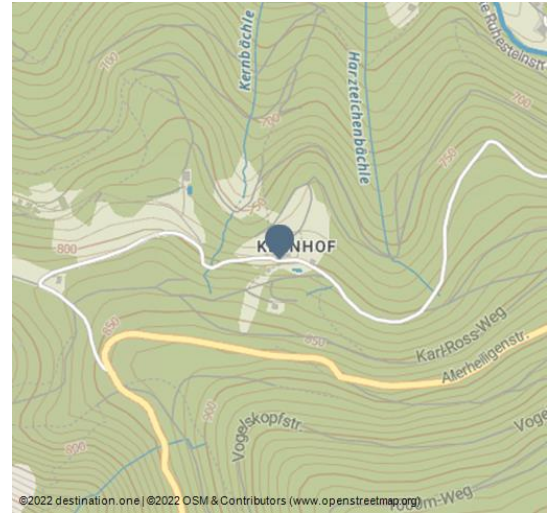

Seebach - Sport Kern

Führungen

Ski-Alpin

Skiverleih

Sonstiges

Sehenswertes

Skiverleih am Seibelseckle - © Nationalparkregion Schwarzwald - Achertal, Tourist-Info. Seebach - Manuela Epting

Das Sportgeschäft Kern in Seebach am Bosenstein verfügt über ein großes Sortiment. Im Winter betreibt die Familie Kern direkt an den Skiliften Seibelseckle und Ruhestein einen Skiverleih und eine Skischule

Alle Informationen rund um das Angebot und den Service von Sport - Kern finden Sie auf der Website Sport-Kern

Öffnungszeiten:

Wochentag	Uhrzeit
Montag bis Sonntag	09:00 - 22:00

Nur bei Skiliftbetrieb am Skilift Seibelseckle und Ruhestein geöffnet 09:00 - 22:00