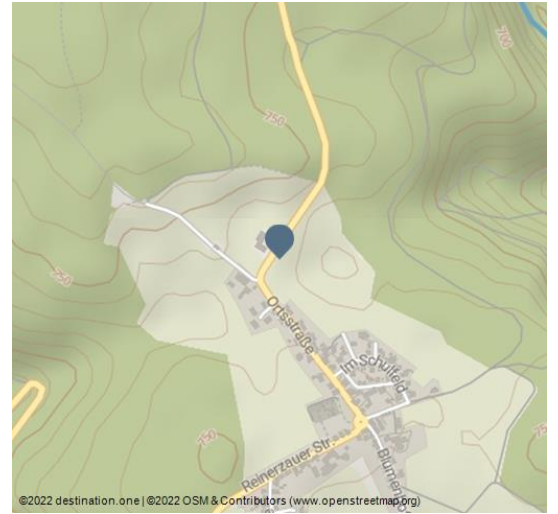

# Loßburg - Rodeln an der Schömberger Straße

Funsport

Sehenswertes

Rodeln

Sonnenuntergang Winter 2021 - © toubiz, Kerstin Urbart

## Die Länge der Rodelbahn beträgt ca. 200 m.

Der Rodelhügel liegt beim Stratpunkt der Schömberger Loipe und wird sehr gerne von einheimischen Kindern genutzt.

Weitere Informationen und aktuelle Updates zum vorhandenen Schnee gibt es bei der Loßburg Information.