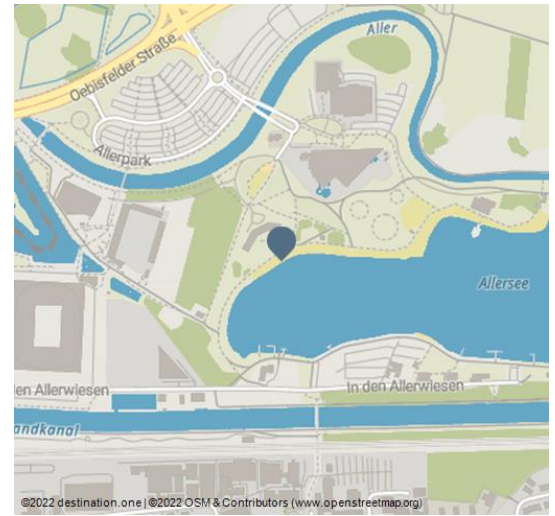

Hundestrand am Allersee

Hundestrand

Testphase Hundestrand Allersee - © © WMG Wolfsburg

Testphase Hundestrand

In diesem Bereich dürfen Hunde den Strand frei erkunden. Die Nutzung des Hundestrandes erfolgt für Mensch und Tier auf eigene Gefahr. Während der Testphase gilt Leinpflicht.