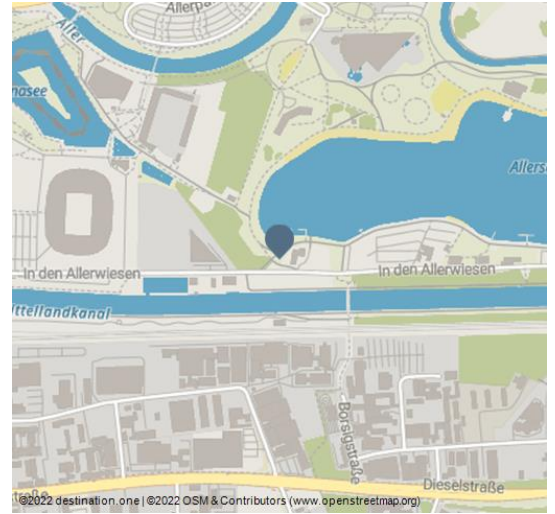

Schotter-Parkplatz Südufer am Allersee

Parkmöglichkeiten

Schotter-Parkplatz am Südufer - © WMG Wolfsburg

Schotter-Parkplatz am Südufer

Dies ist ein öffentlicher Parkplatz im Allerpark. Er ist 24/7 öffentlich zugänglich und kostenlos.