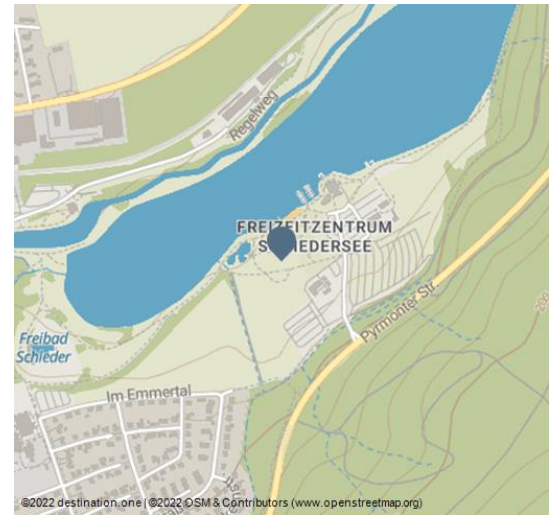

Funtastico

Freizeitpark

Kinderspielplatz

KN7A0233.jpg - © Helena Kukla

Das "FUNTASTICO" ist Ihr Erlebnispark für die ganze Familie. Das weitläufige Areal des direkt am SchiederSee gelegenen Freizeitparks hat viel zu bieten.

Neben einem eigens angelegten Spielsee samt Holzfloß und Wasserfontänen, der an heißen Tagen Groß und Klein zur Abkühlung einlädt, gibt es im "FUNTASTICO" in Schieder unter Anderem eine große Hüpfburg, eine Trampolinanlage, ein riesiges Hüpfkissen, eine Waldrutsche, eine Teppichrutsche, die Kletteranlage "Fun - Cliff", eine Seilbahn, ein Indoor-Bällebad, einen Kettcar-Parcours, einen "Rund-um-Aussichtsturm", auf dem sich bei Schwindelfreiheit ein atemberaubender Weitblick über den SchiederSee und dessen Umgebung genießen lässt, eine Streichelwiese, auf der Esel und Ziegen besucht werden können, diverse Sandspielplätze, teils mit Wasserpumpenanlagen ausgestattet und vieles mehr. Des Weiteren gibt es im "FUNTASTICO" viel Platz zum Picknicken und um die Zeit einfach mal zu vergessen und die Seele baumeln zu lassen, während die jungen Gäste des SchiederSees ausgelassen toben und spielen.

Preisinformationen:

Einzeleintritt 11,00 €
Späteintritt (ab 16 Uhr) 9,00 €
Ein-Elternteil-Kind-Ticket 18,00 €
Familiengesticket (bis 5 Pers.) 35,00 €

Merkmale:

Allgemeine Informationen

Parkplätze vorhanden, Bushaltestelle vorhanden

Eignung

Kinderwagentauglich, für Kinder (3-6 Jahre), für Kinder (6-10 Jahre), für Kinder (ab 10 Jahre)

Preisinformationen:

Adresse:

Kronenbruch 3
32816 Schieder-Schwalenberg

☎ 05282-411

🏠 www.familienpark-funtastico.de/