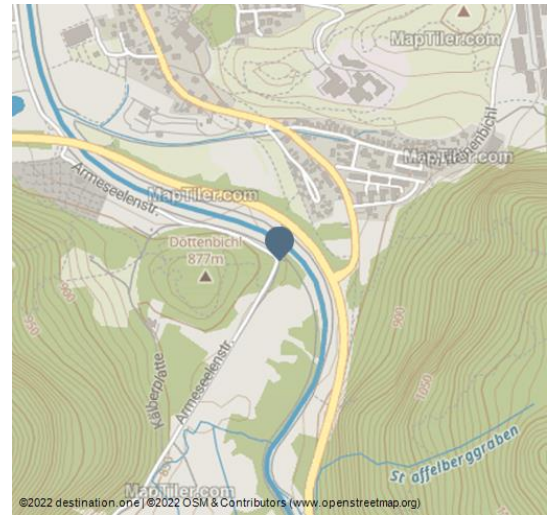

Parkplatz Dottenbichel

Parkplatz

Parkplatz Dottenbichel 4.jpg - © b4a98bda-80f0-443d-8e25-fd669a575309

Der Parkplatz befindet sich in der Nähe zur Ammer, an der Armeseelestraße.

Gebührenpflichtig täglich von 6:00 bis 22:00 Uhr

Belag: Schotter

Kein Übernachtungsplatz

Adresse:

Armeseelestraße
82487 Oberammergau

Autor:

Zugspitz Region GmbH
info@zugspitz-region.de

QR-Code scannen und diese Seite offline speichern, mit Freunden teilen und mehr.

<https://s.et4.de/S1mSd>

Quelle: destination.one

ID: p_100190711

Zuletzt geändert am 08.09.2023, 20:01

Parkplatz Dottenbichel 3.jpg - © b4a98bda-80f0-443d-8e25-fd669a575309

Parkplatz Dottenbichel 2.jpg - © b4a98bda-80f0-443d-8e25-fd669a575309

Parkplatz Dottenbichel 1.jpg - © b4a98bda-80f0-443d-8e25-fd669a575309