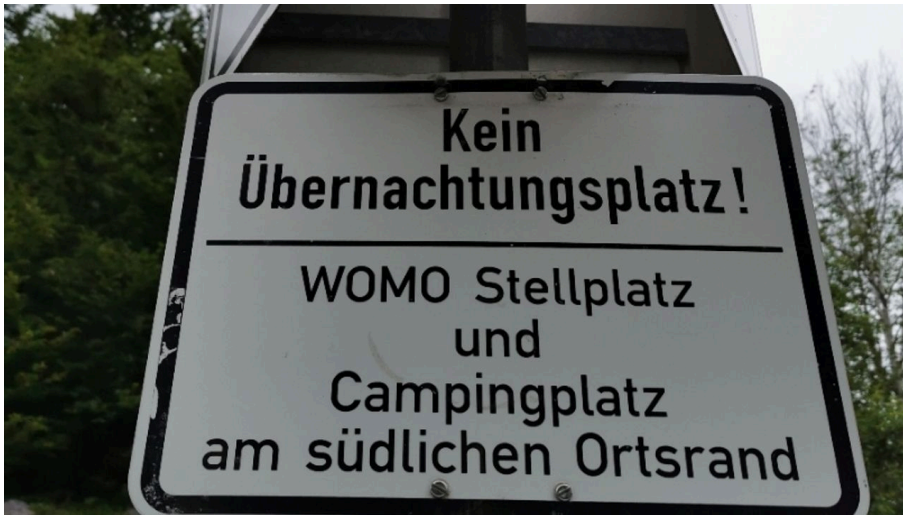

Parkplatz Dottenbichel

Parkplatz

Parkplatz Dottenbichel 4.jpg - © b4a98bda-80f0-443d-8e25-fd669a575309

Der Parkplatz befindet sich in der Nähe zur Ammer, an der Armeseelestraße.

Gebührenpflichtig täglich von 6:00 bis 22:00 Uhr

Belag: Schotter

Kein Übernachtungsplatz

Adresse:

Armeseelestraße
82487 Oberammergau

Autor:

Zugspitz Region GmbH
info@zugspitz-region.de

QR-Code scannen und diese Seite offline speichern, mit Freunden teilen und mehr.